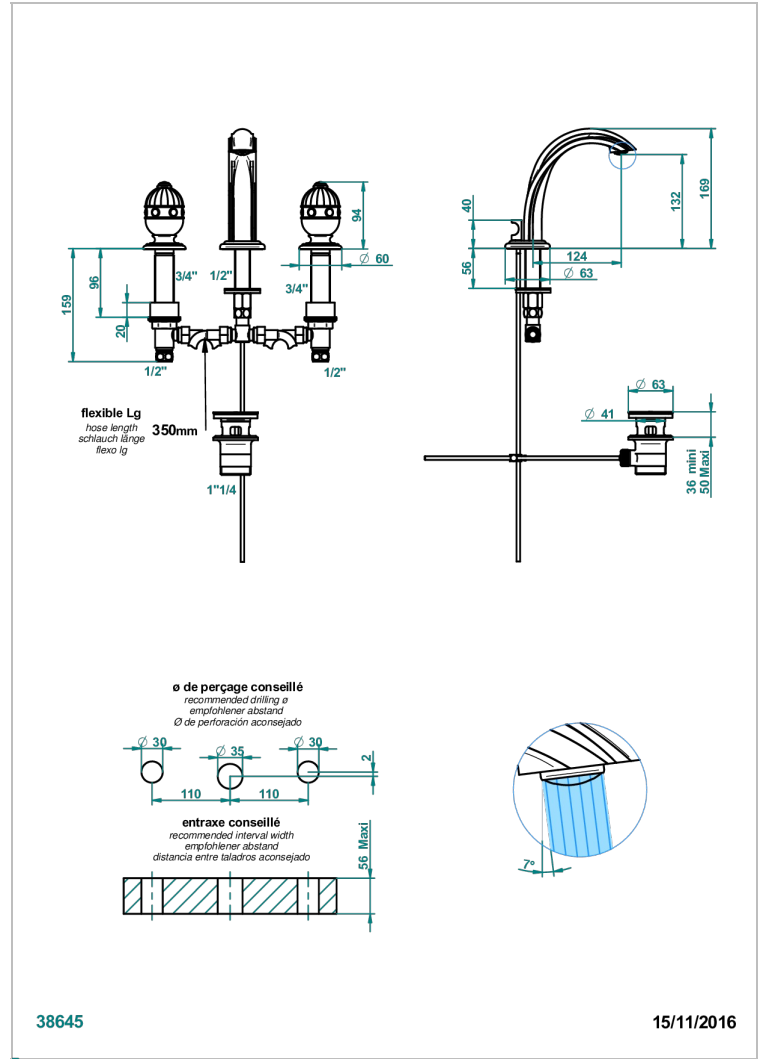

CHEVERNY BLACK ONYX

U1V-151M

3孔台盆龙头，带下水器，大理石紧固件

THG[®]
PARIS

特色

- ACS : 18ACCLY393
- NF : NF EN 200 - IA - Chrome
- SVGW-SSIGE : 1901-6813

标准

可选饰面

哑光镍 - C01
复古镍 - H28
抛光金 (24K金) - F01
抛光铬 - A02
抛光铬/抛光金 - G02
抛光镍 - B01

浅金 - F30

技术特征

- Recommandé : 3 bars (max. 5 bars) - Advised : 43,5 psi (max. 72 psi)
- 8,3 l/min à 3 bars (2.2 gpm at 43.5 psi)