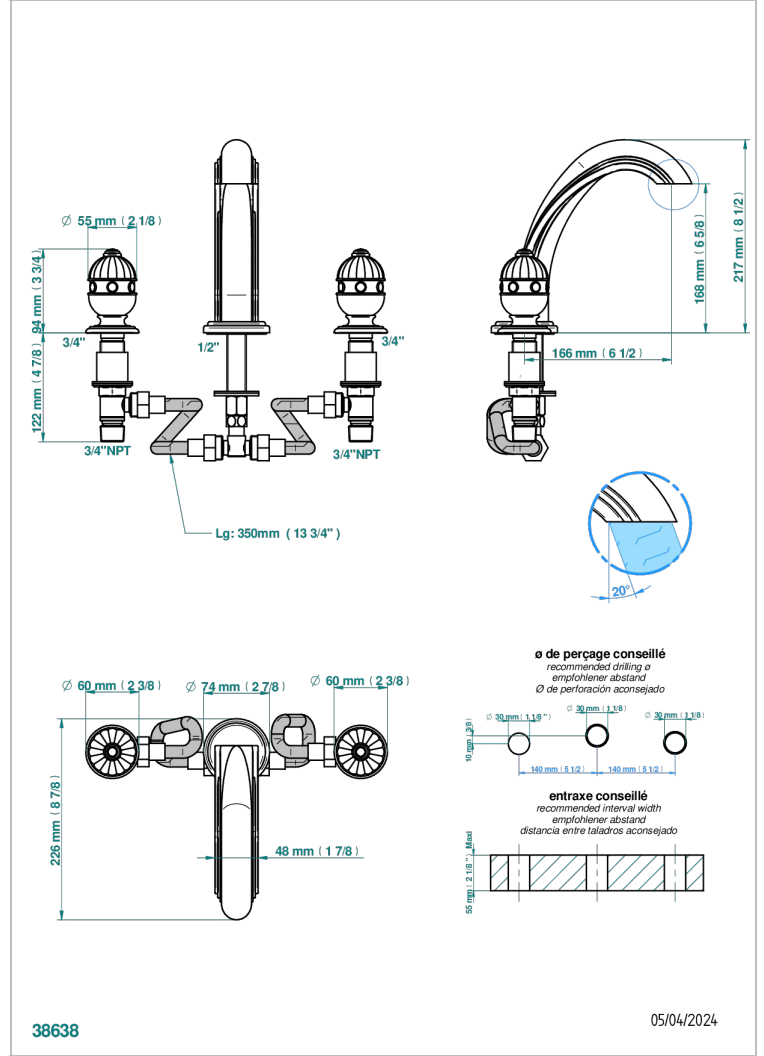

# CHEVERNY JASPE ROUGE

A1U-25

Mélangeur de bain simple sur gorge avec bec goliath

THG  
PARIS

## CARACTÉRISTIQUES

- Laiton sans plomb
- Têtes à disques céramique 3/4" 1/4 tour
- Bec à écoulement libre
- ACS : 18ACCLY403

Vieux nickel - H28