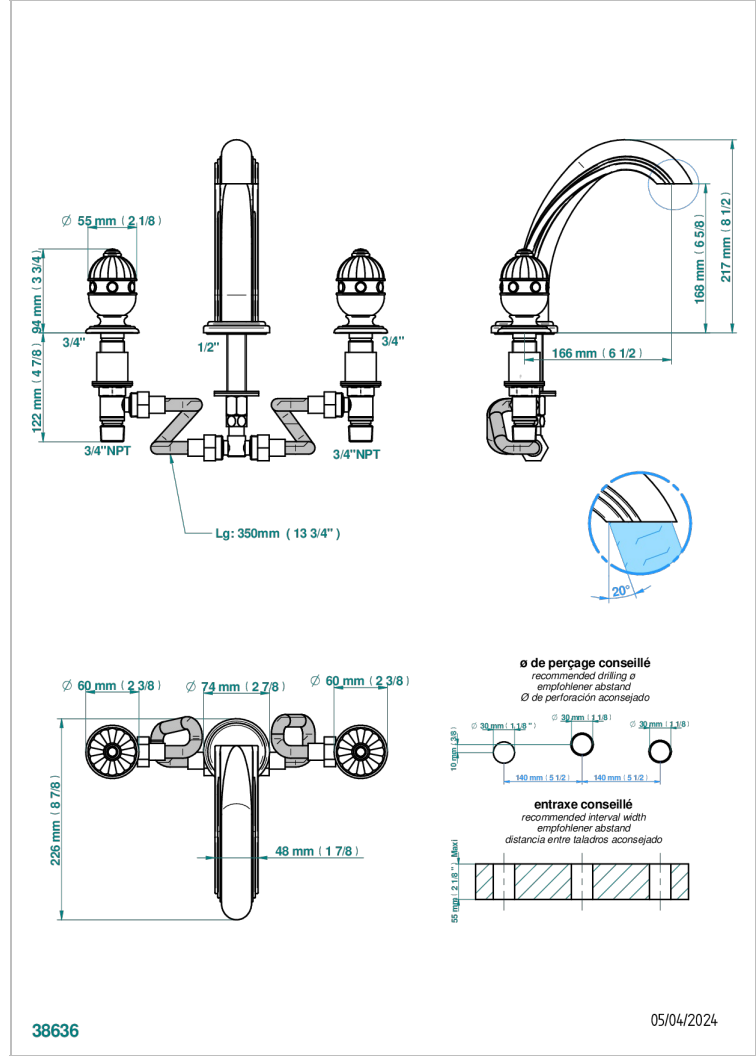

# CHEVERNY MALACHITE

A1S-25

Mélangeur de bain simple sur gorge avec bec goliath

THG  
PARIS

## CARACTÉRISTIQUES

- Laiton sans plomb
- Têtes à disques céramique 3/4" 1/4 tour
- Bec à écoulement libre
- ACS : 18ACCLY403