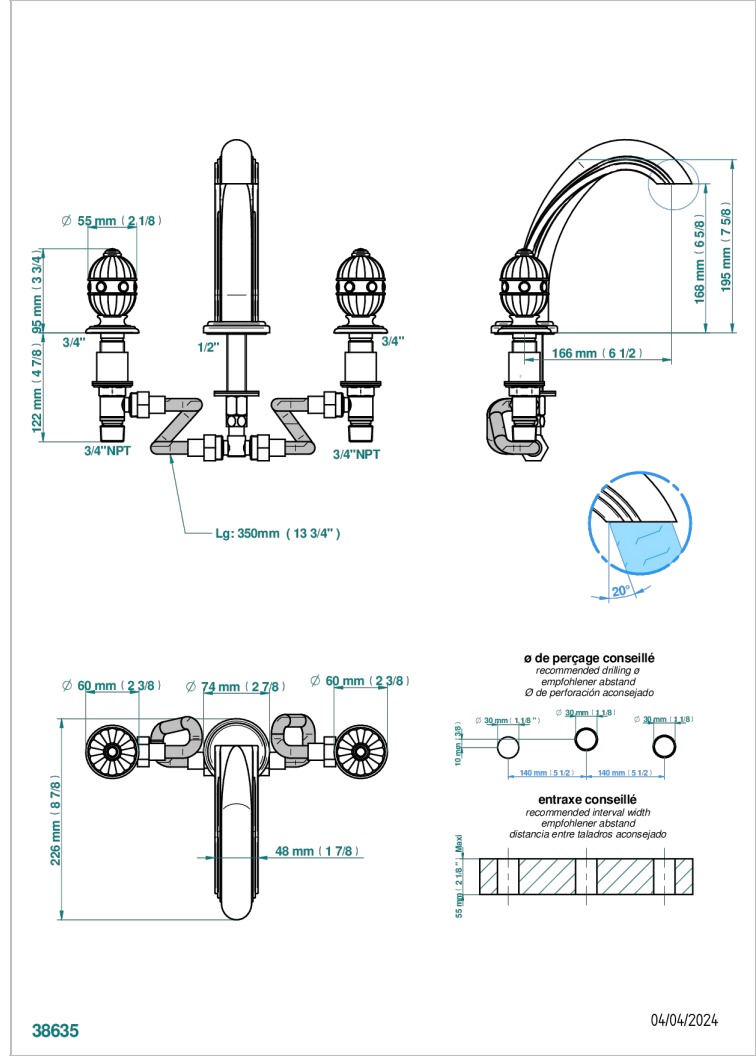

AMBOISE ONYX NOIR

A1M-25

Mélangeur de bain simple sur gorge avec bec goliath

THG[®]
PARIS

CARACTÉRISTIQUES

- Laiton sans plomb
- Têtes à disques céramique 3/4" 1/4 tour
- Bec à écoulement libre
- ACS : 18ACCLY403

Vieux nickel - H28