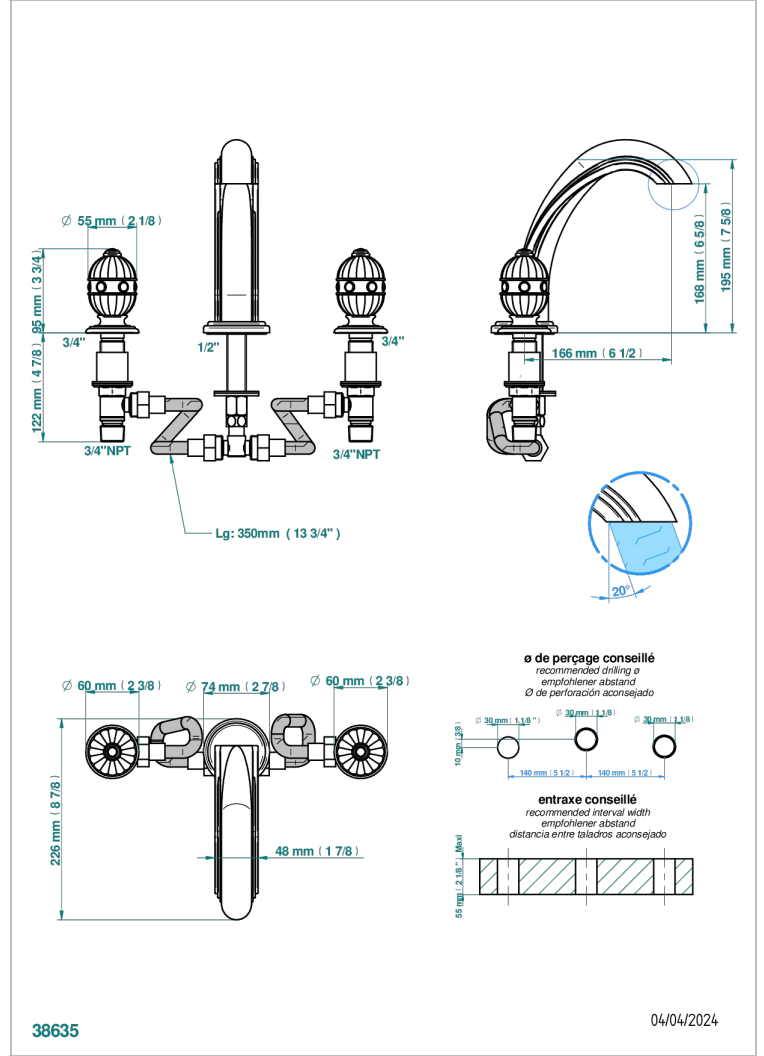

# AMBOISE ONICE NEGRO

A1M-25

Batería americana de bañera, caño goliath

THG<sup>®</sup>  
PARIS

## CARACTERÍSTICAS

- ACS : 18ACCLY403