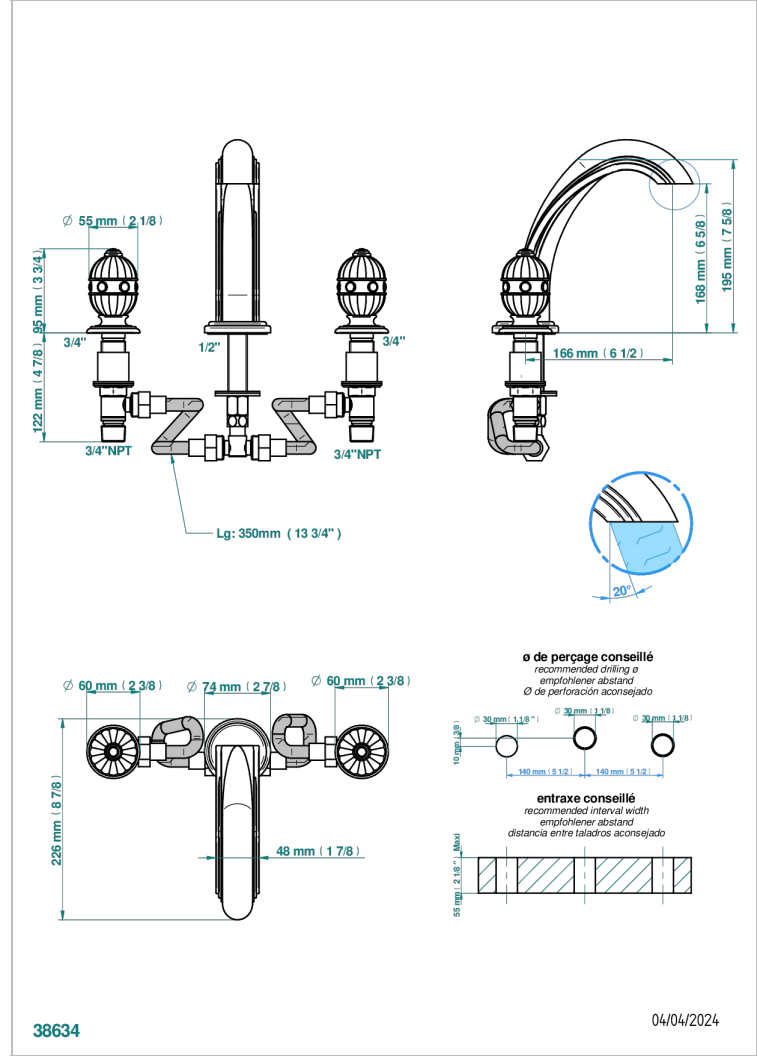

# AMBOISE JASPE ROUGE

A1L-25

Mélangeur de bain simple sur gorge avec bec goliath

38634

04/04/2024

## CARACTÉRISTIQUES

- Laiton sans plomb
- Têtes à disques céramique 3/4" 1/4 tour
- Bec à écoulement libre
- ACS : 18ACCLY403

Vieux nickel - H28