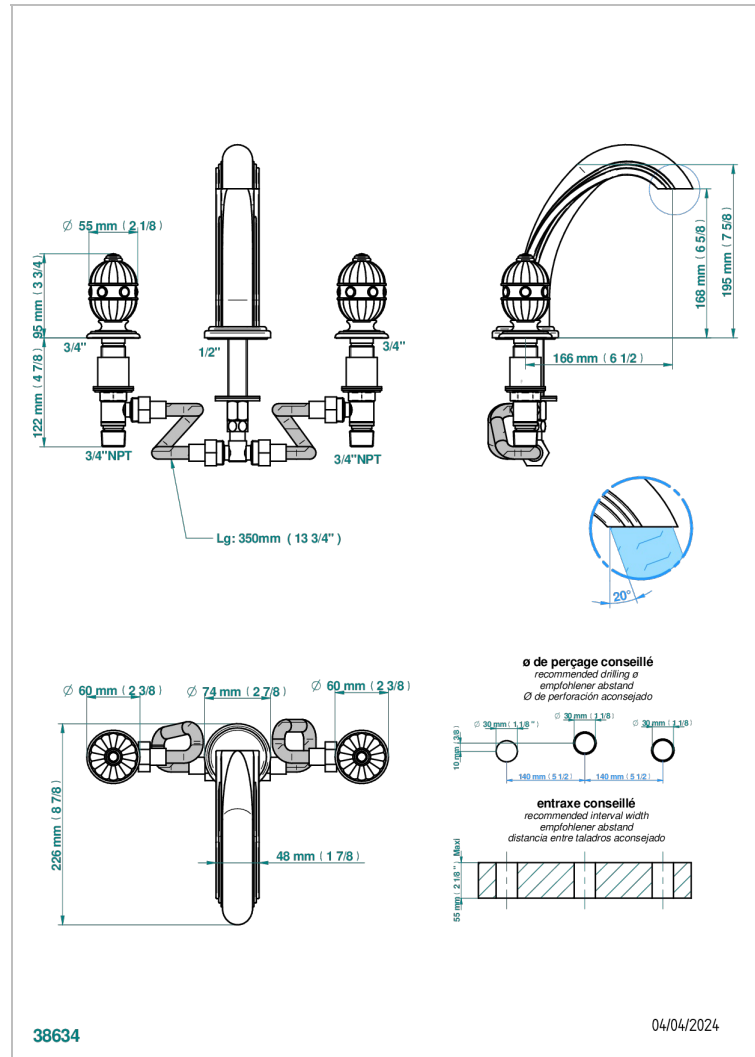

AMBOISE JASPE ROJO

A1L-25

Batería americana de bañera, caño goliath

THG
PARIS

38634

04/04/2024

CARACTERÍSTICAS

- ACS : 18ACCLY403