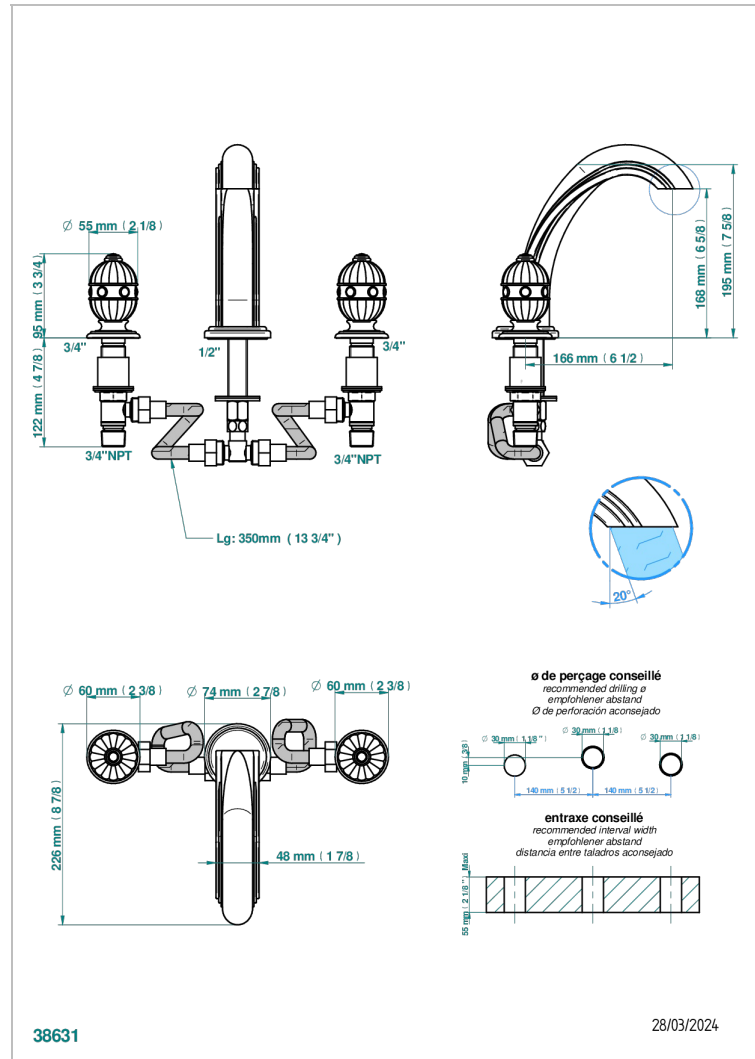

AMBOISE MALAQUITA

A1J-25

Batería americana de bañera, caño goliath

THG[®]
PARIS

CARACTERÍSTICAS

- ACS : 18ACCLY403

ESTÁNDAR

ACABADOS DISPONIBLES