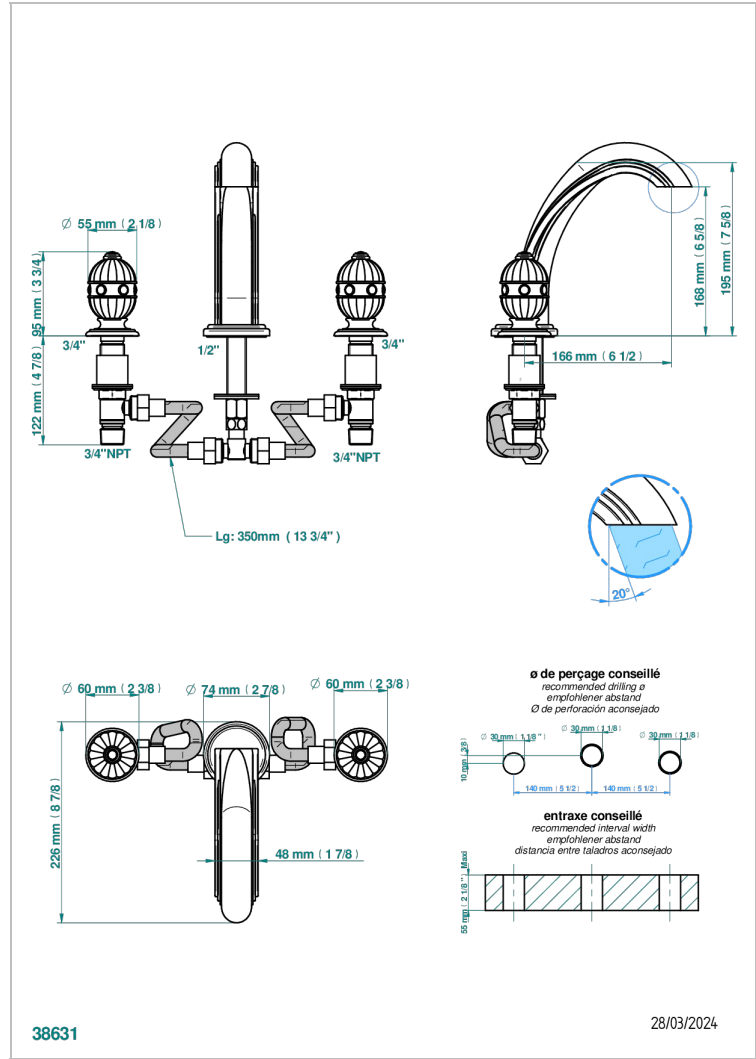

AMBOISE С МАЛАХИТОМ

A1J-25

Смеситель для ванны на 3 отверстия устанавливаемый на борту - излив ГОЛИАФ

THG[®]
PARIS

ХАРАКТЕРИСТИКИ

- ACS : 18ACCLY403

СТАНДАРТЫ

ДОСТУПНЫЕ ВАРИАНТЫ ПОКРЫТИЙ