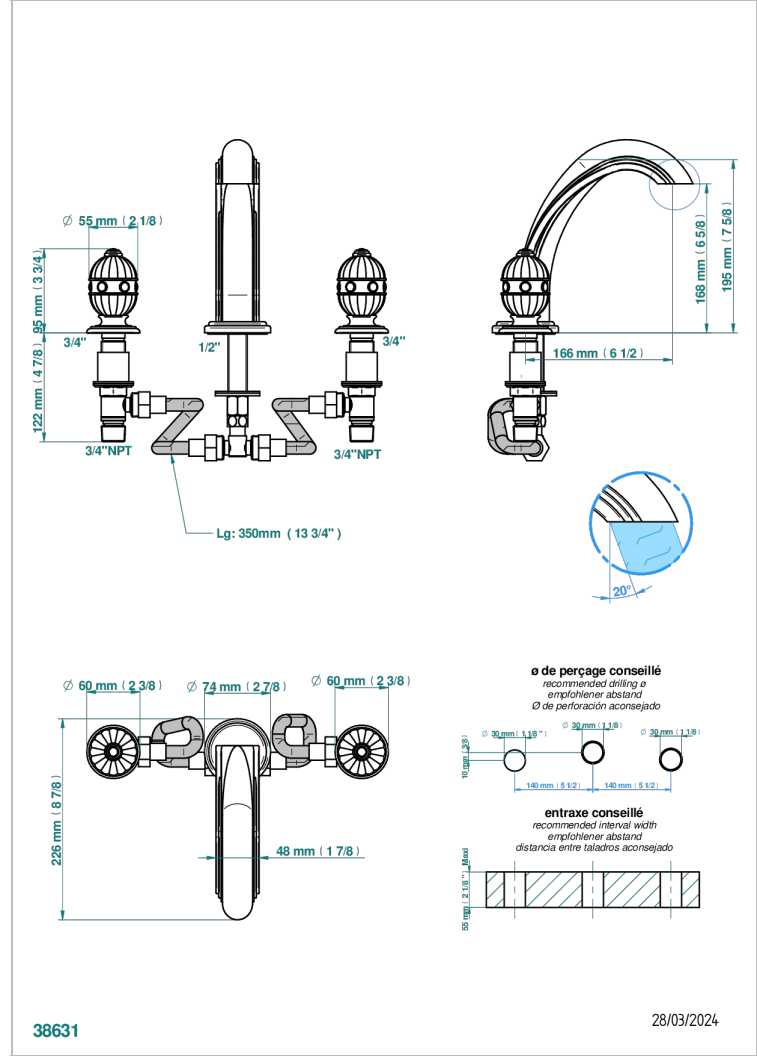

AMBOISE MALACHITE

A1J-25

Mélangeur de bain simple sur gorge avec bec goliath

THG[®]
PARIS

CARACTÉRISTIQUES

- Laiton sans plomb
- Têtes à disques céramique 3/4" 1/4 tour
- Bec à écoulement libre
- ACS : 18ACCLY403

Vieux nickel - H28