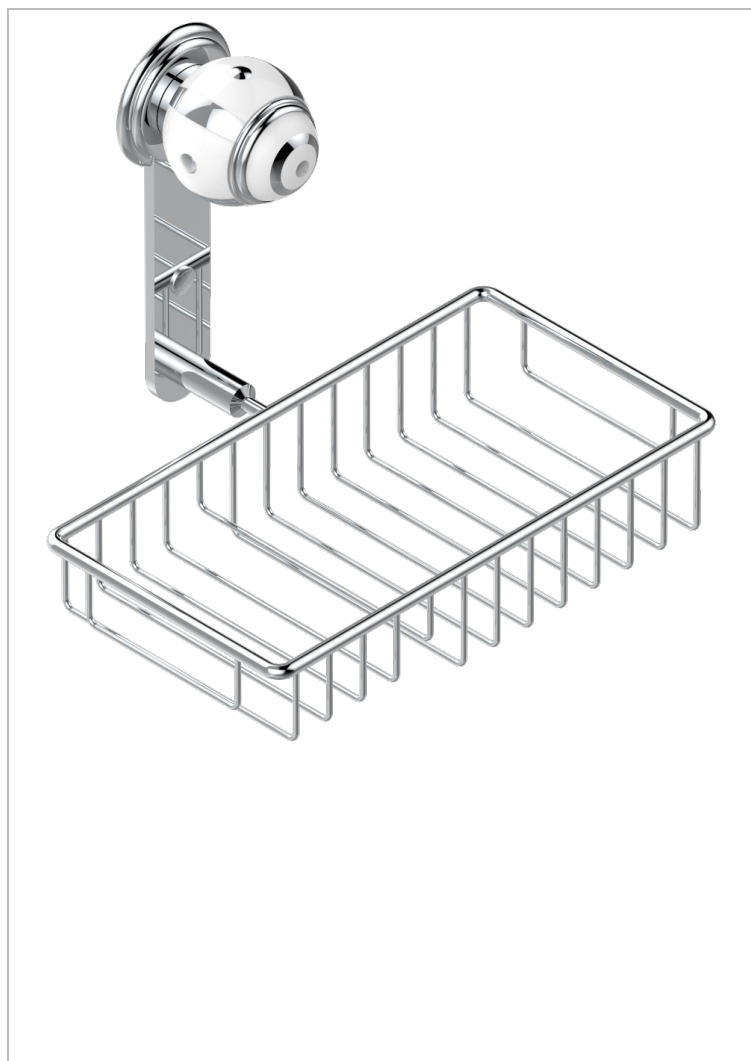

A7B-2620

Jabonera mural para ducha con rosetón 240x130 mm

CARACTERÍSTICAS

- Ithaque decoración en platino
- Jabonera mural para ducha con rosetón 240x130 mm

ACABADOS DISPONIBLES

Bronce claro - D01
Cerámica negra mate - D30
Cobre viejo mate - H07
Cromo - A02
Cromo / dorado - G02
Cromo mate - C02

Dorado - F01
Dorado mate - F07
Dorado pálido - F30
Dorado pálido mate (sin barniz) - F31
Níquel - B01
Níquel mate - C01

Níquel viejo - H28
Pvd blush - H62
Pvd blush mate - H60
Pvd color latón - H49
Pvd color latón mate - H50
Pvd color níquel - H55