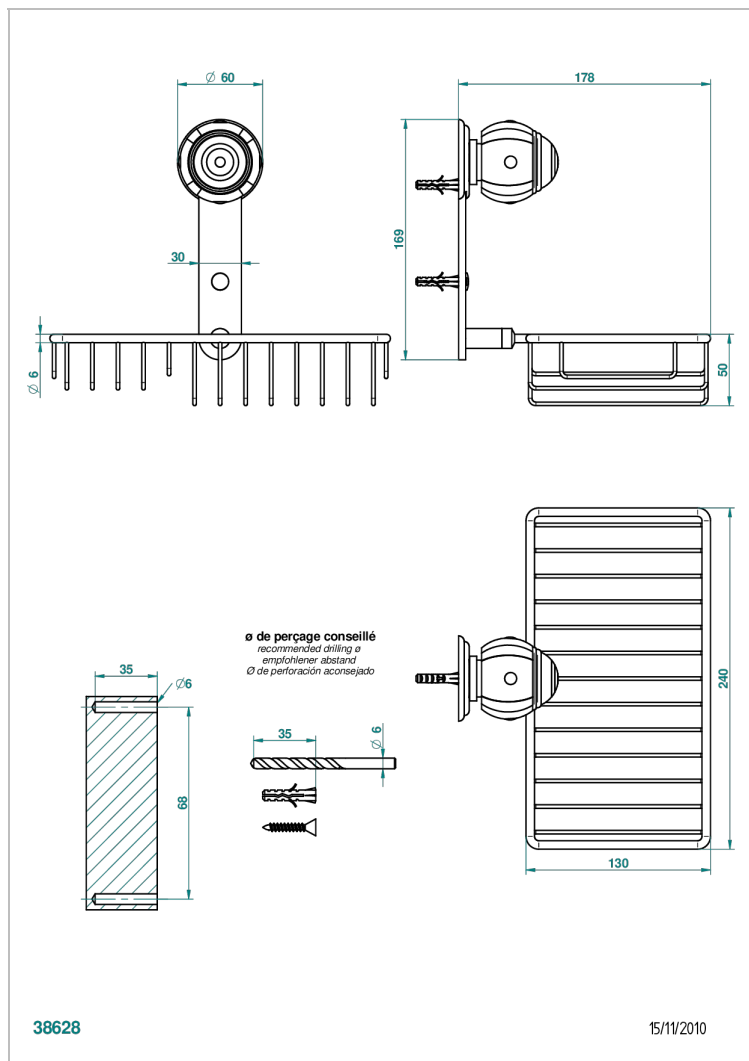

A7B-2620

Jabonera mural para ducha con rosetón 240x130 mm

CARACTERÍSTICAS

- Ithaque decoración en platino
- Jabonera mural para ducha con rosetón 240x130 mm

ACABADOS DISPONIBLES

Bronce claro - D01
Cerámica negra mate - D30
Cobre viejo mate - H07
Cromo - A02
Cromo / dorado - G02
Cromo mate - C02