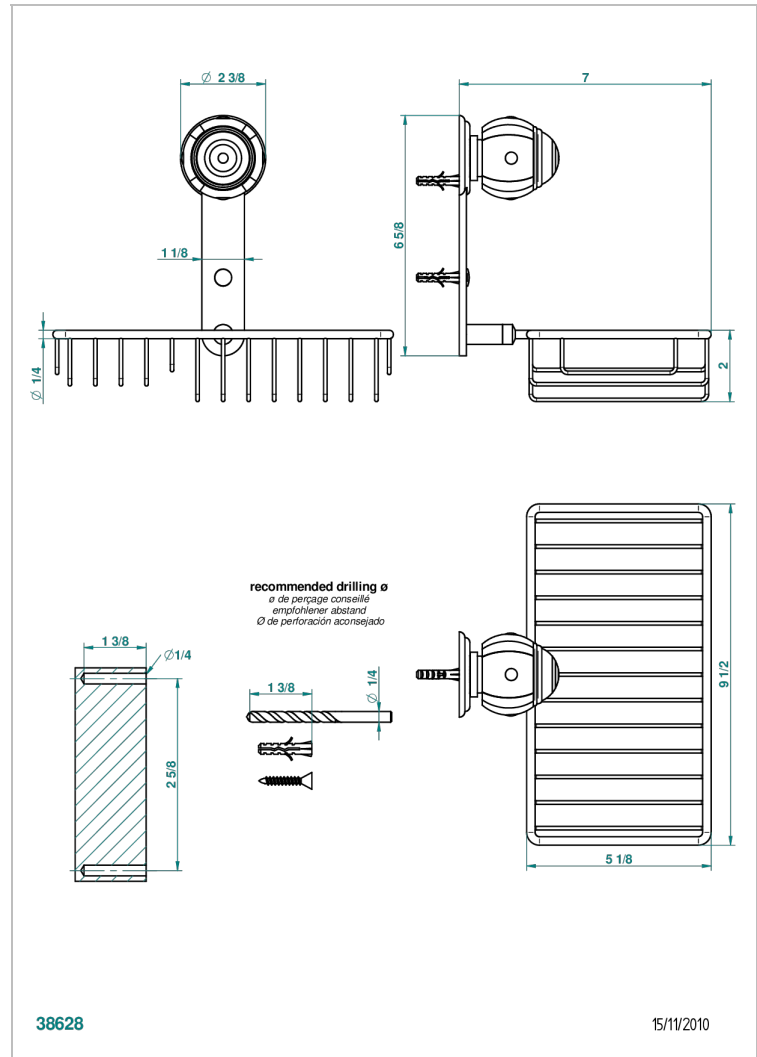

ITHAQUE DECOR PLATINE

A7B-2620

Porte-savon fil et porte-éponge combinés 240x130 mm avec rosace

THG[®]
PARIS

CARACTÉRISTIQUES

- Ithaque décor Platine
- Porte-savon fil et porte-éponge combinés 240x130 mm avec rosace