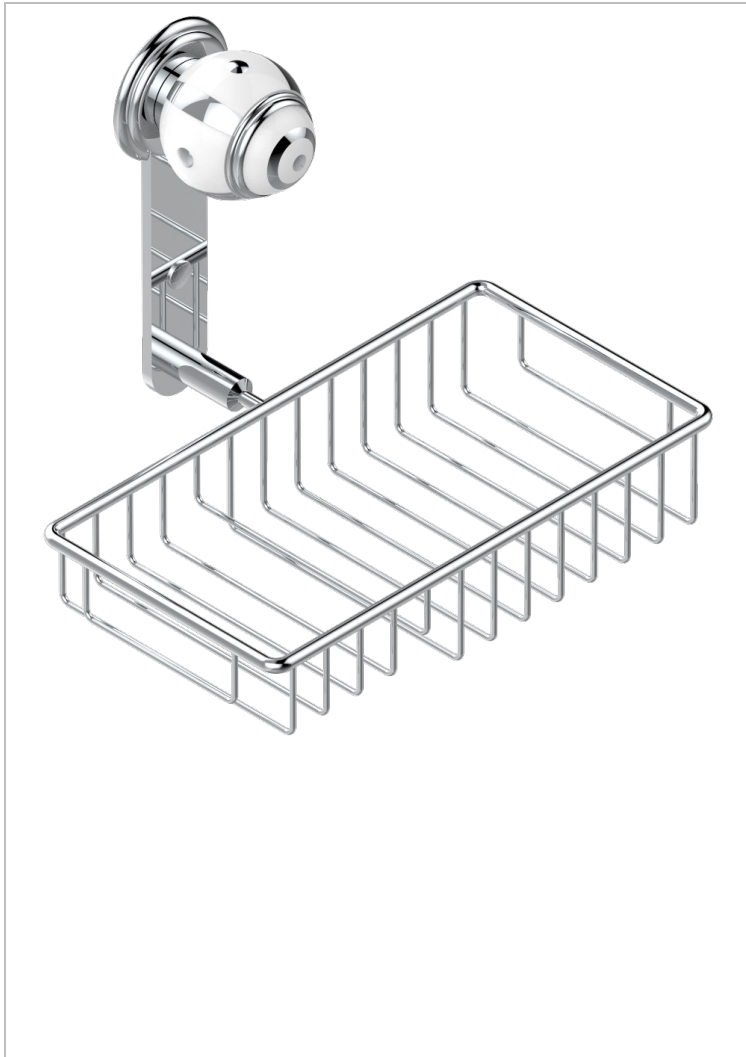

ITHAQUE DECOR PLATINE

A7B-2620

Porte-savon fil et porte-éponge combinés 240x130 mm avec rosace

THG[®]
PARIS

CARACTÉRISTIQUES

- Ithaque décor Platine
- Porte-savon fil et porte-éponge combinés 240x130 mm avec rosace

FINITIONS DISPONIBLES

Bronze clair - D01
Chromé - A02
Chromé / doré - G02
Chromé mat - C02
Doré brillant - F01
Doré mat - F07

Nickel brillant - B01
Nickel mat - C01
Noir mat céramique - D30
Or pâle - F30
Or pâle mat - F31
Pvd blush - H62