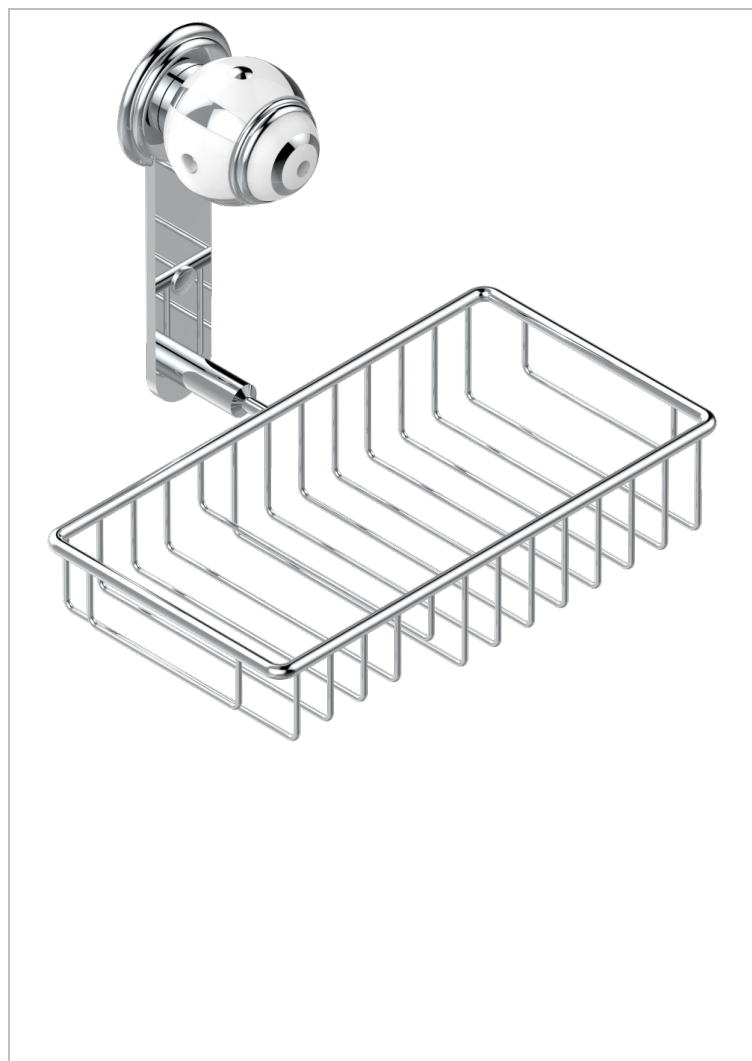

ITHAQUE DECORACION EN PLATINO

A7B-2620

Jabonera mural para ducha con rosetón 240x130 mm

CARACTERÍSTICAS

- Ithaque decoración en platino
- Jabonera mural para ducha con rosetón 240x130 mm

ACABADOS DISPONIBLES

Bronce claro - D01
Cerámica negra mate - D30
Cobre viejo mate - H07
Cromo - A02
Cromo / dorado - G02
Cromo mate - C02

Dorado - F01
Dorado mate - F07
Dorado pálido - F30
Dorado pálido mate (sin barniz) - F31
Níquel - B01
Níquel mate - C01

Níquel viejo - H28
Pvd blush - H62
Pvd blush mate - H60
Pvd color latón - H49
Pvd color latón mate - H50
Pvd color níquel - H55

Pvd color níquel mate - H56
Pvd color oro - H52
Pvd color oro mate - H53
Pvd grafito - H64
Pvd grafito mate - H65
Pvd marrón bronce - F33