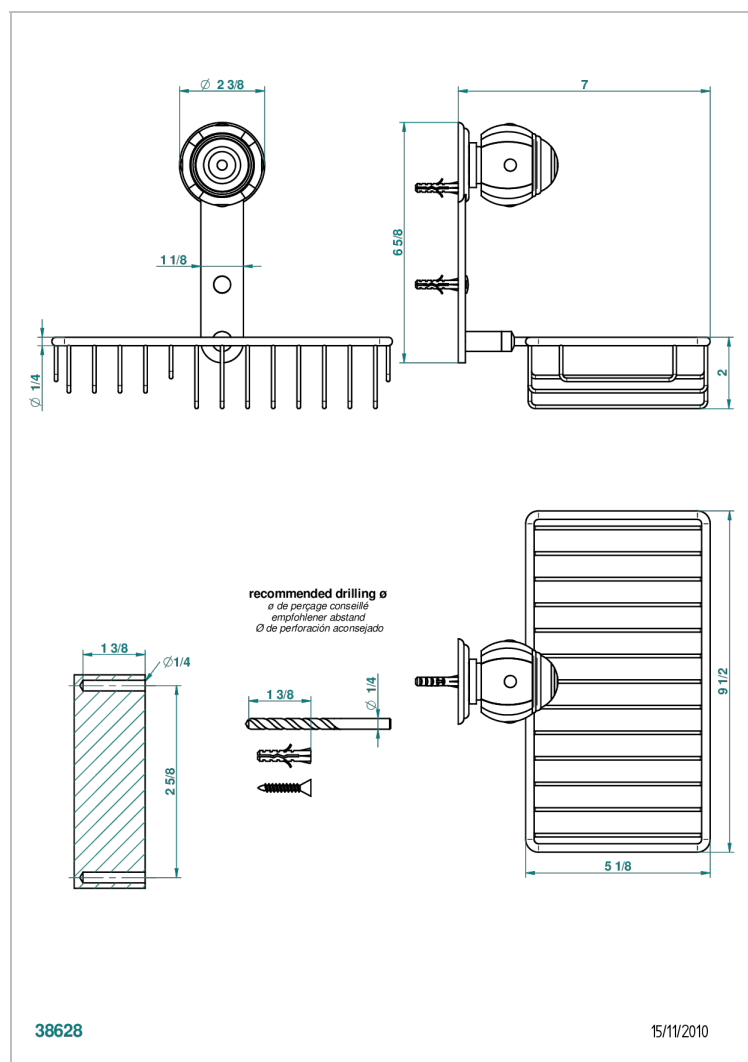

ITHAQUE DECORACION EN PLATINO

A7B-2620

Jabonera mural para ducha con rosetón 240x130 mm

CARACTERÍSTICAS

- Ithaque decoración en platino
- Jabonera mural para ducha con rosetón 240x130 mm

ACABADOS DISPONIBLES