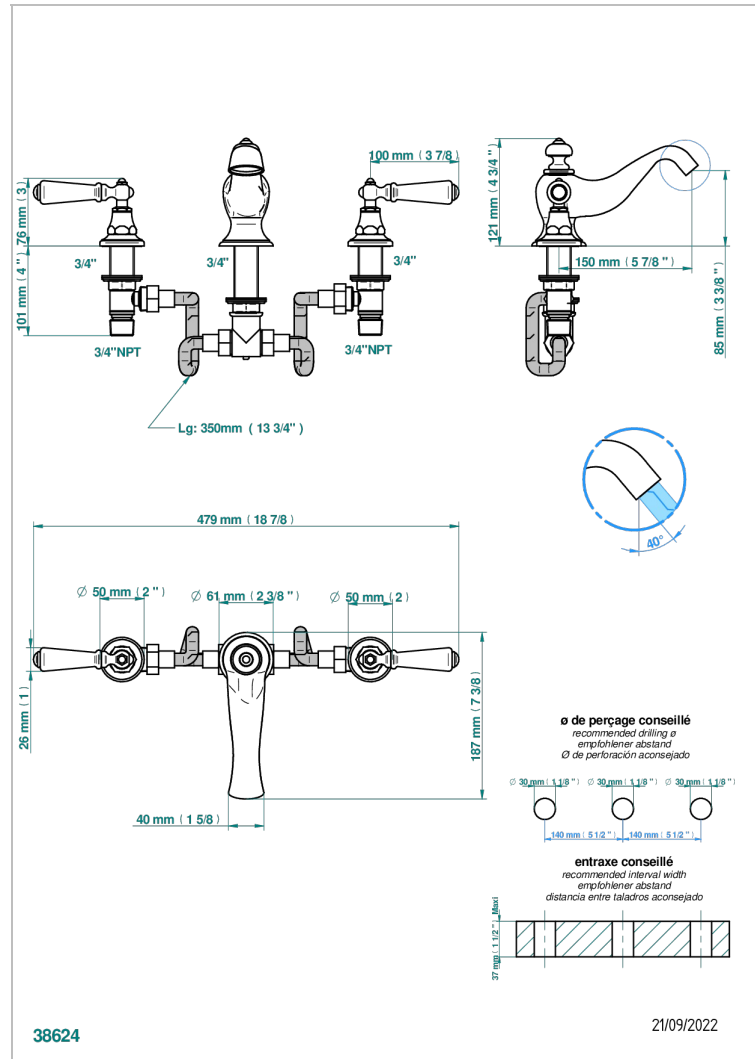

BROADWAY A MANETTES

A04-25

Mélangeur de bain simple sur gorge avec bec goliath

THG[®]
PARIS

CARACTÉRISTIQUES

- Laiton sans plomb
- Têtes à disques céramique 3/4" 1/4 tour
- Bec à écoulement libre
- ACS : 18ACCLY403