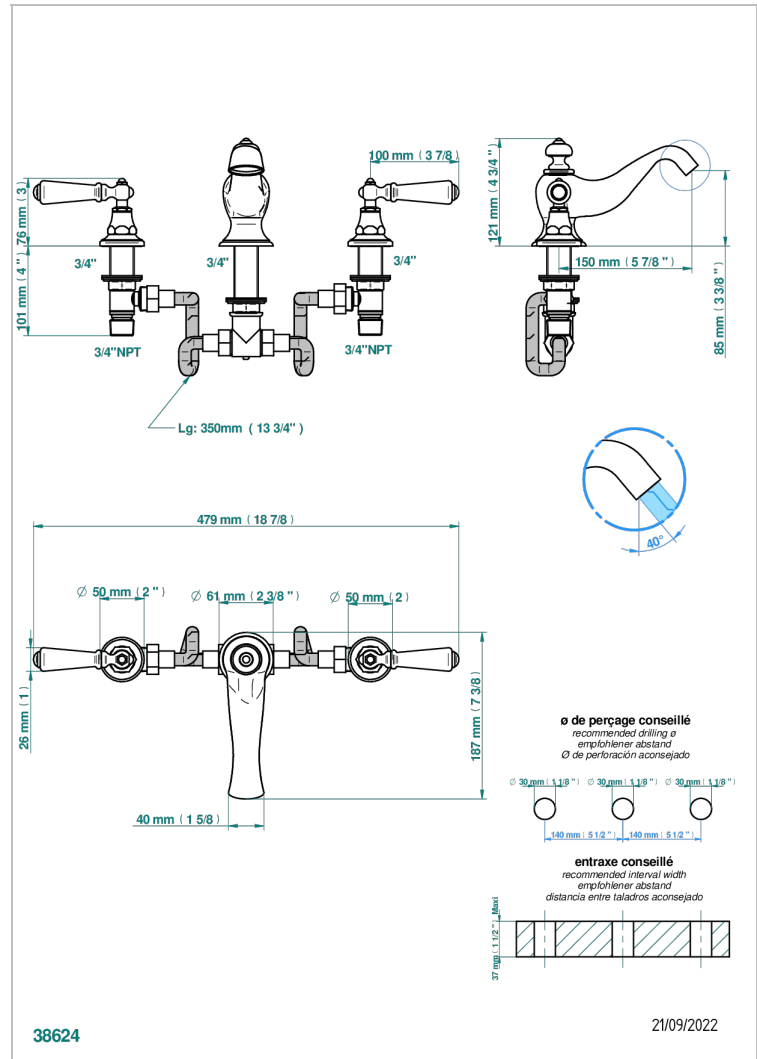

BROADWAY CON MANETAS

A04-25

Batería americana de bañera, caño goliath

THG
PARIS

CARACTERÍSTICAS

- ACS : 18ACCLY403

ESTÁNDAR

ACABADOS DISPONIBLES