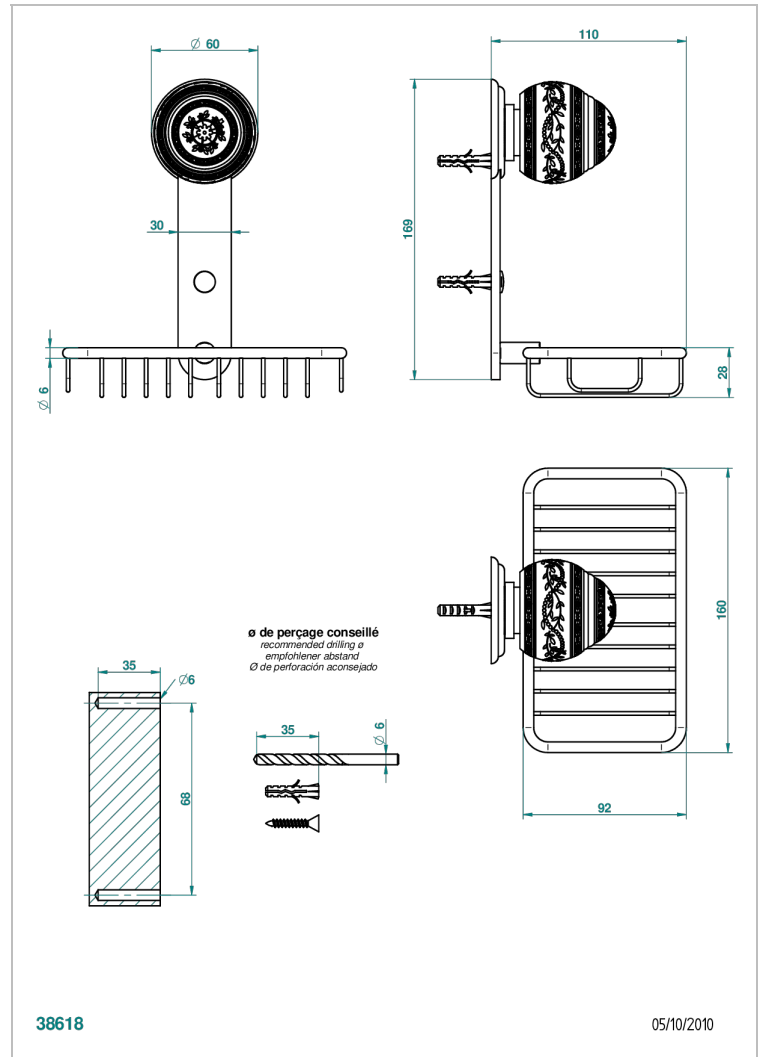

MARQUISE BLANC DECOR PLATINE

A7G-620

Porte-savon fil mural 160x95 mm avec rosace

THG[®]
PARIS

CARACTÉRISTIQUES

- Accessoire en laiton

FINITIONS DISPONIBLES

Bronze clair - D01
Chromé - A02
Chromé / doré - G02
Chromé mat - C02
Doré brillant - F01
Doré mat - F07

Nickel brillant - B01
Nickel mat - C01
Noir mat céramique - D30
Or pâle - F30
Or pâle mat - F31
Pvd blush - H62

Pvd blush mat - H60
Pvd couleur bronze brown - F33
Pvd couleur bronze brown - mat - F34
Pvd couleur doré - H52
Pvd couleur doré mat - H53
Pvd couleur laiton - H49