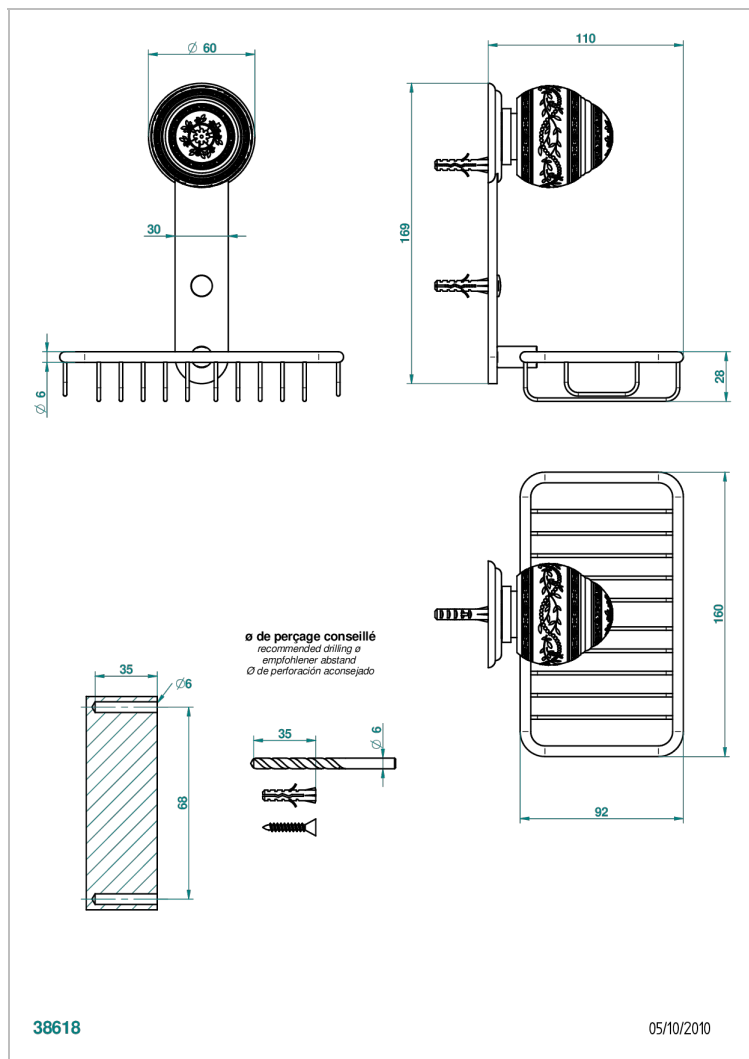

MARQUISE DECORACION EN PLATINO

A7G-620

Jabonera mural para ducha con rosetón 160x95 mm

THG[®]
PARIS

CARACTERÍSTICAS

- Marquise decoración en platino
- Jabonera mural para ducha con rosetón 160x95 mm

ACABADOS DISPONIBLES