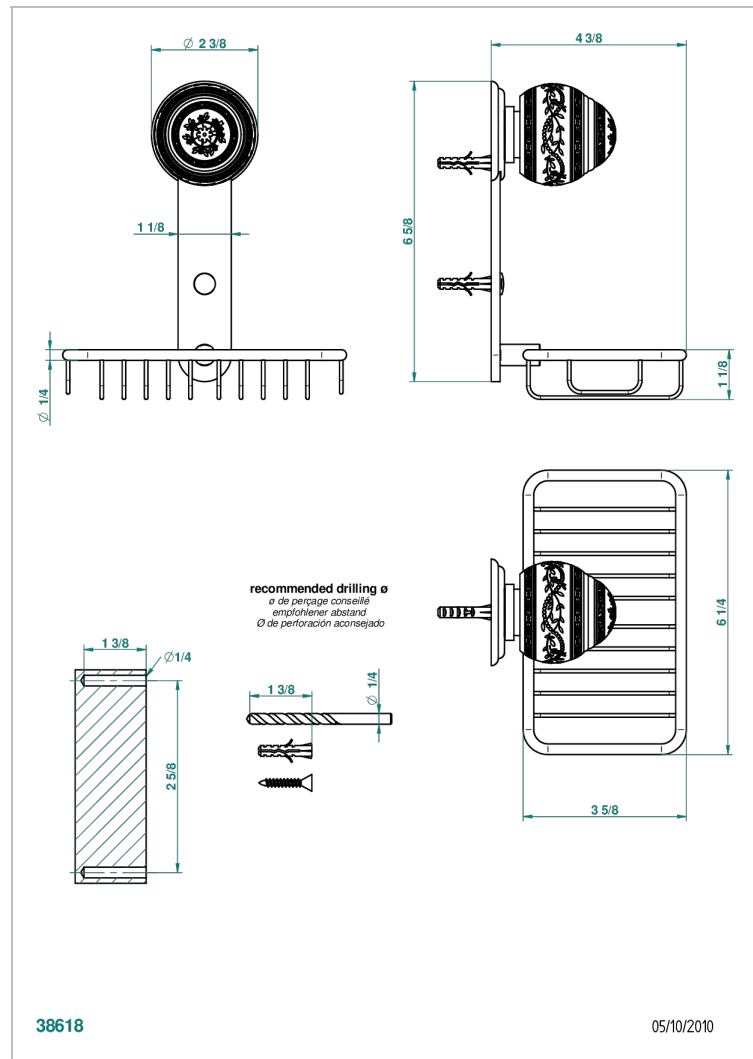

MARQUISE BLANC DECOR PLATINE

A7G-620

Porte-savon fil mural 160x95 mm avec rosace

THG[®]
PARIS

CARACTÉRISTIQUES

- Accessoire en laiton

FINITIONS DISPONIBLES

Bronze clair - D01
Chromé - A02
Chromé / doré - G02
Chromé mat - C02
Doré brillant - F01
Doré mat - F07

Nickel brillant - B01
Nickel mat - C01
Noir mat céramique - D30
Or pâle - F30
Or pâle mat - F31
Pvd blush - H62

Pvd blush mat - H60
Pvd couleur bronze brown - F33
Pvd couleur bronze brown - mat - F34
Pvd couleur doré - H52
Pvd couleur doré mat - H53
Pvd couleur laiton - H49