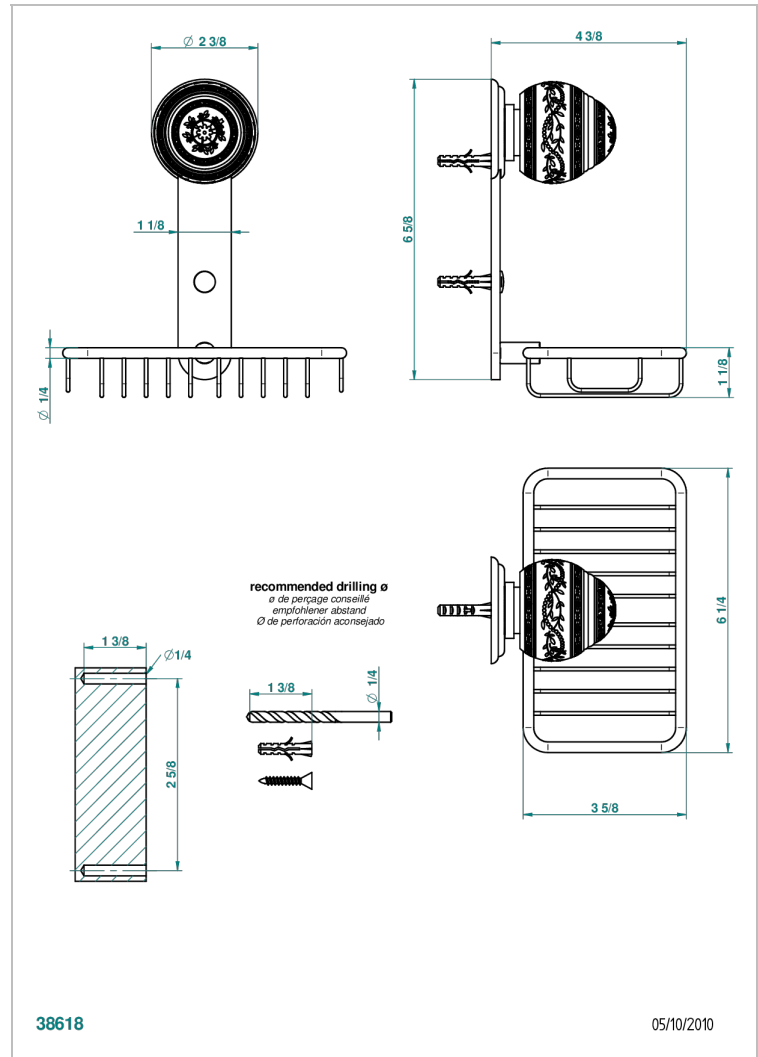

MARQUISE DECORACION EN PLATINO

A7G-620

Jabonera mural para ducha con rosetón 160x95 mm

THG[®]
PARIS

CARACTERÍSTICAS

- Marquise decoración en platino
- Jabonera mural para ducha con rosetón 160x95 mm

ACABADOS DISPONIBLES