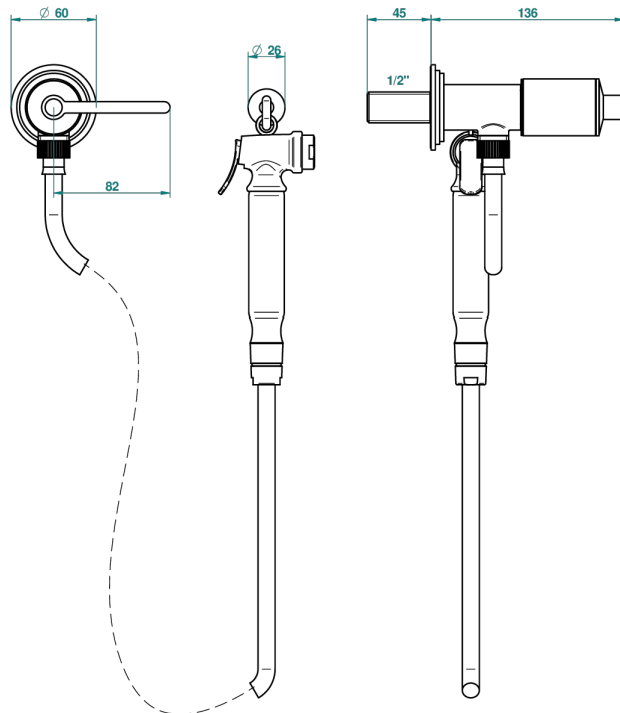

# FAUBOURG PORCELANA BLANCA CON MANETAS

THG<sup>®</sup>  
PARIS

G2J-5840/8

Conjunto higiénico con llave de paso, flexo reforzado 1m25, tele-ducha con gatillo y gancho.

38606

17/06/2010

## CARACTERÍSTICAS

- ACS : 19ACCLY406