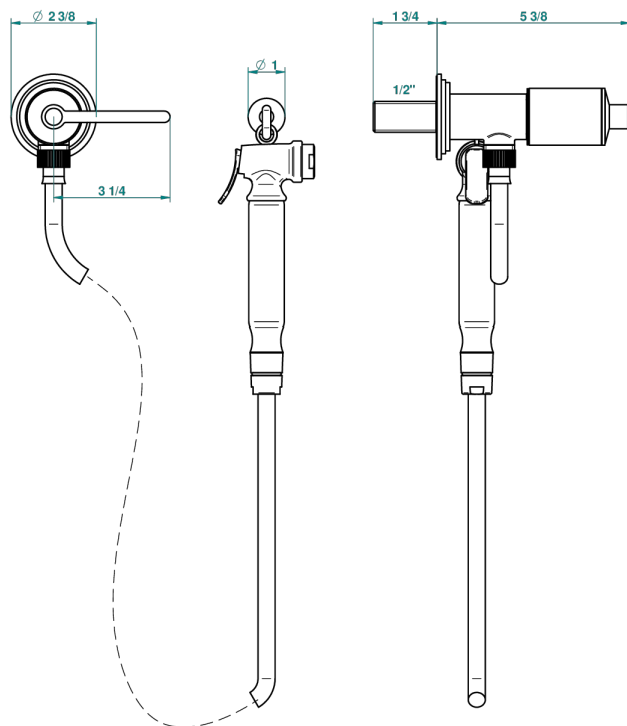

FAUBOURG PORCELANA BLANCA CON MANETAS

THG[®]
PARIS

G2J-5840/8

Conjunto higiénico con llave de paso, flexo reforzado 1m25, tele-ducha con gatillo y gancho.

38606

17/06/2010

CARACTERÍSTICAS

- ACS : 19ACCLY406

ESTÁNDAR

ESPECIFICACIONES TÉCNICAS

- Recommandé : 3 bars (max. 5 bars) - Advised : 43,5 psi (max. 72 psi)
- 15 l/min à 3 bars (4 gpm at 43.5 psi)

ACABADOS DISPONIBLES

Cerámica negra mate - D30
Cromo - A02
Cromo / dorado - G02
Cromo mate - C02
Dorado - F01
Dorado mate - F07