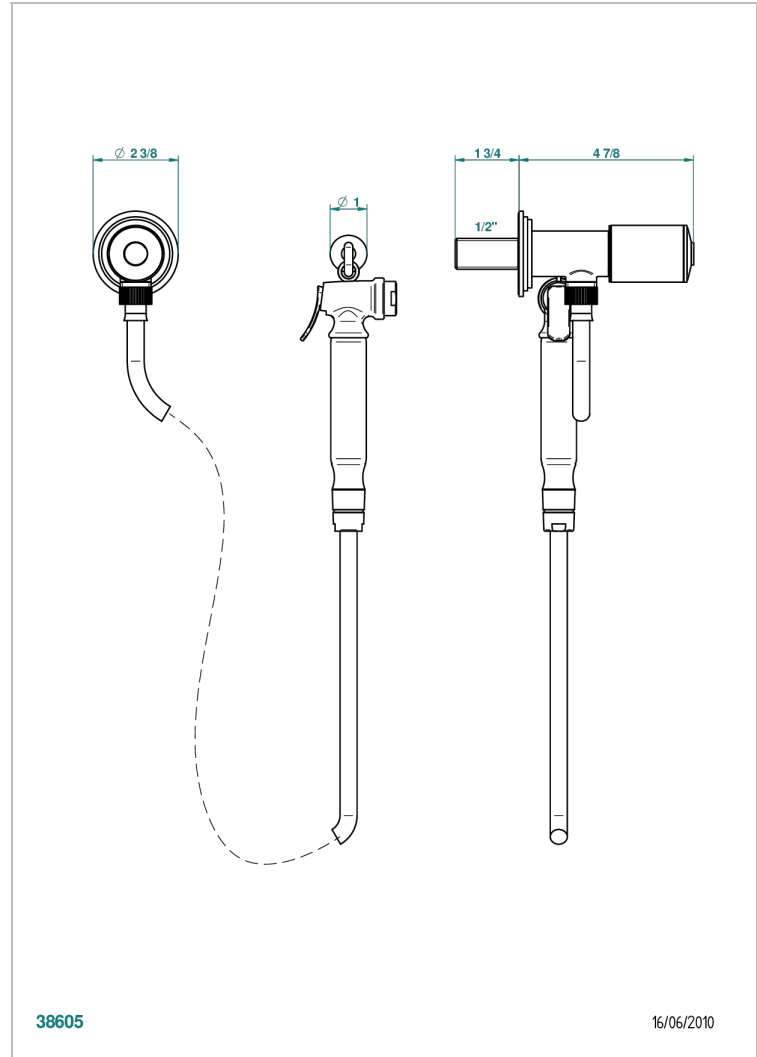

# FAUBOURG PORCELANA BLANCA

G2K-5840/8

THG<sup>®</sup>  
PARIS

Conjunto higiénico con llave de paso, flexo reforzado 1m25, tele-ducha con gatillo y gancho.