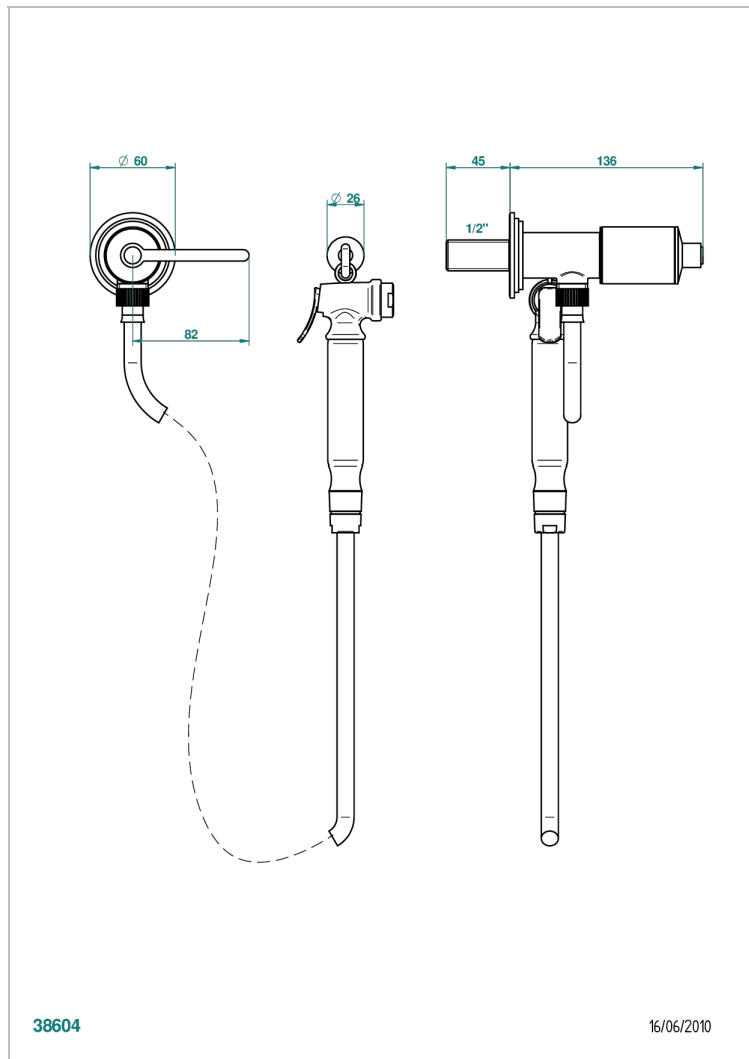

FAUBOURG PORCELANA NEGRA CON MANETAS

G2M-5840/8

THG[®]
PARIS

Conjunto higiénico con llave de paso, flexo reforzado 1m25, tele-ducha con gatillo y gancho.

CARACTERÍSTICAS

- ACS : 19ACCLY406

ESTÁNDAR

ESPECIFICACIONES TÉCNICAS

- Recommandé : 3 bars (max. 5 bars) - Advised : 43,5 psi (max. 72 psi)
- 15 l/min à 3 bars (4 gpm at 43.5 psi)

ACABADOS DISPONIBLES

Cerámica negra mate - D30
Cromo - A02
Cromo / dorado - G02
Cromo mate - C02
Dorado - F01
Dorado mate - F07