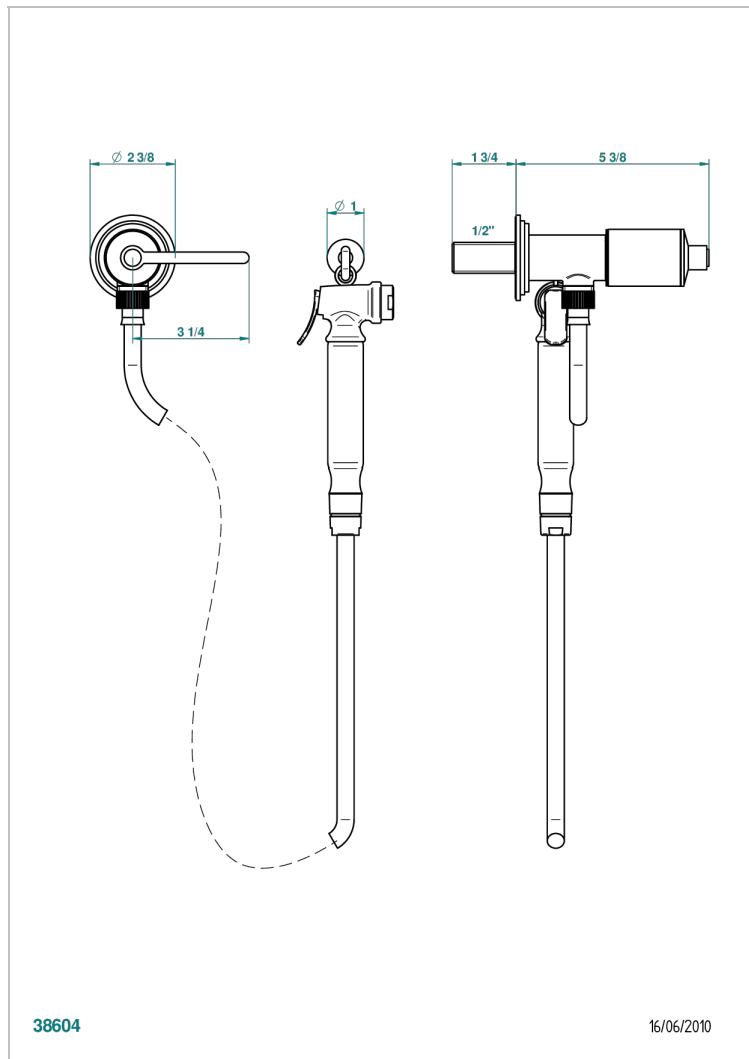

FAUBOURG PORCELANA NEGRA CON MANETAS

G2M-5840/8

THG[®]
PARIS

Conjunto higiénico con llave de paso, flexo reforzado 1m25, tele-ducha con gatillo y gancho.

CARACTERÍSTICAS

- ACS : 19ACCLY406

ESTÁNDAR

ESPECIFICACIONES TÉCNICAS

- Recommandé : 3 bars (max. 5 bars) - Advised : 43,5 psi (max. 72 psi)
- 15 l/min à 3 bars (4 gpm at 43.5 psi)

ACABADOS DISPONIBLES

Cerámica negra mate - D30
Cromo - A02
Cromo / dorado - G02
Cromo mate - C02
Dorado - F01
Dorado mate - F07