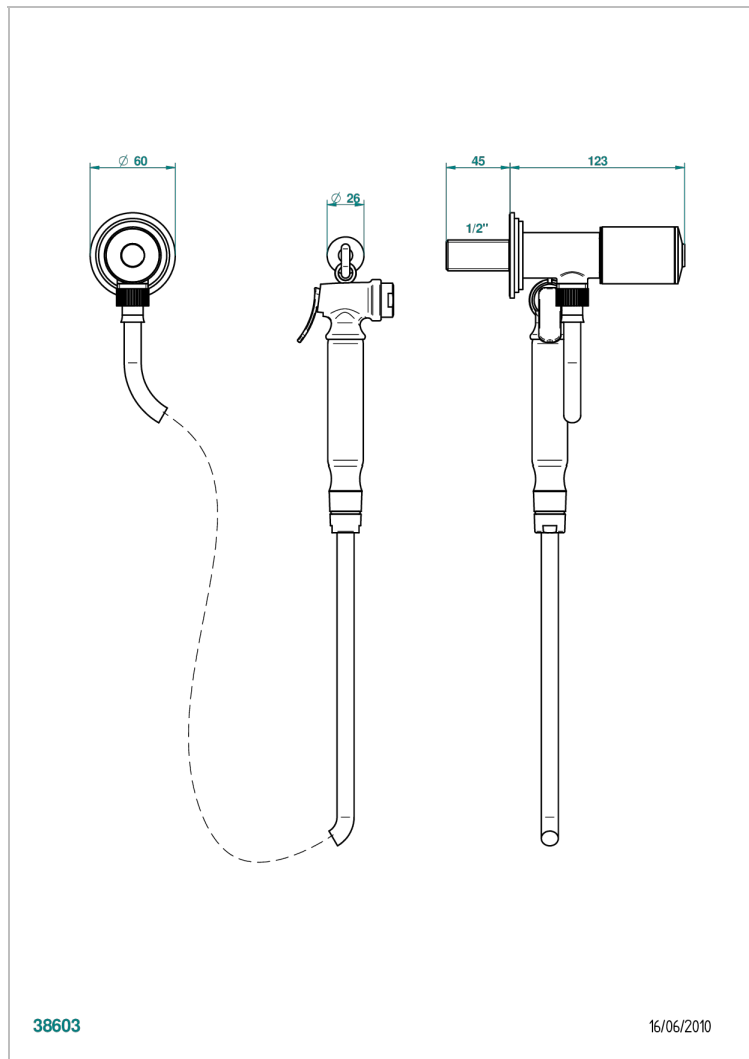

FAUBOURG PORCELANA NEGRA

G2L-5840/8

THG[®]
PARIS

Conjunto higiénico con llave de paso, flexo reforzado 1m25, tele-ducha con gatillo y gancho.

CARACTERÍSTICAS

- ACS : 19ACCLY406

ESTÁNDAR

ESPECIFICACIONES TÉCNICAS

- Recommandé : 3 bars (max. 5 bars) - Advised : 43,5 psi (max. 72 psi)
- 15 l/min à 3 bars (4 gpm at 43.5 psi)

ACABADOS DISPONIBLES

Cerámica negra mate - D30
Cromo - A02
Cromo / dorado - G02
Cromo mate - C02
Dorado - F01
Dorado mate - F07