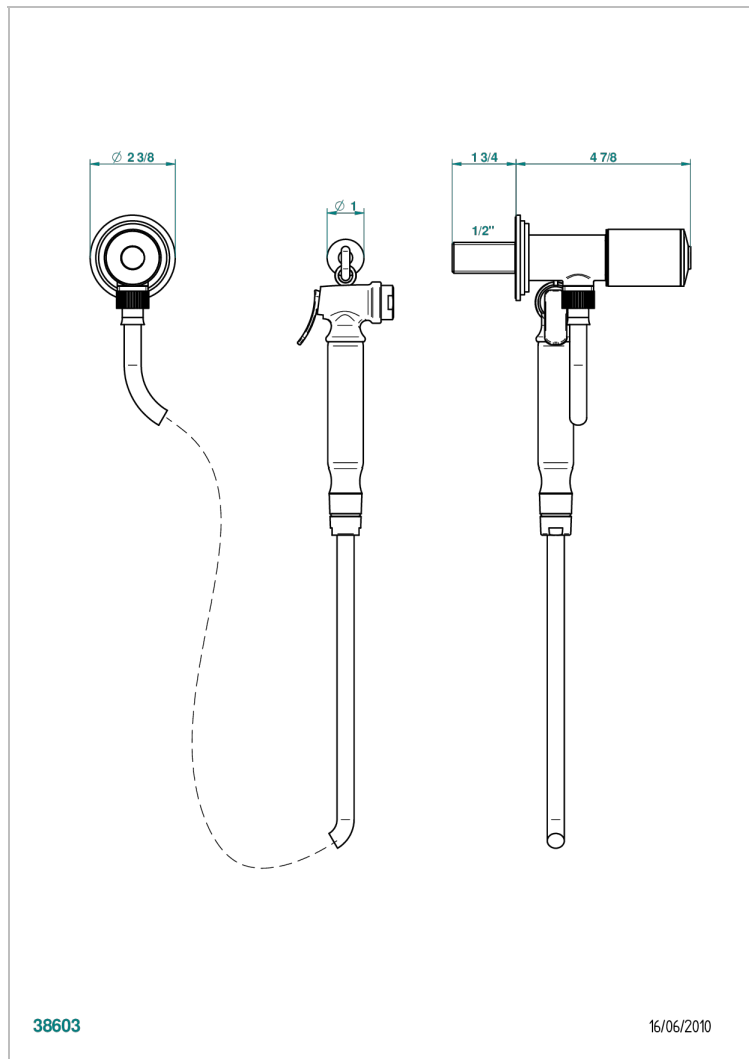

FAUBOURG PORCELANA NEGRA

G2L-5840/8

THG[®]
PARIS

Conjunto higiénico con llave de paso, flexo reforzado 1m25, tele-ducha con gatillo y gancho.

CARACTERÍSTICAS

- ACS : 19ACCLY406

ESTÁNDAR

ESPECIFICACIONES TÉCNICAS

- Recommandé : 3 bars (max. 5 bars) - Advised : 43,5 psi (max. 72 psi)
- 15 l/min à 3 bars (4 gpm at 43.5 psi)

ACABADOS DISPONIBLES

Cerámica negra mate - D30
Cromo - A02
Cromo / dorado - G02
Cromo mate - C02
Dorado - F01
Dorado mate - F07