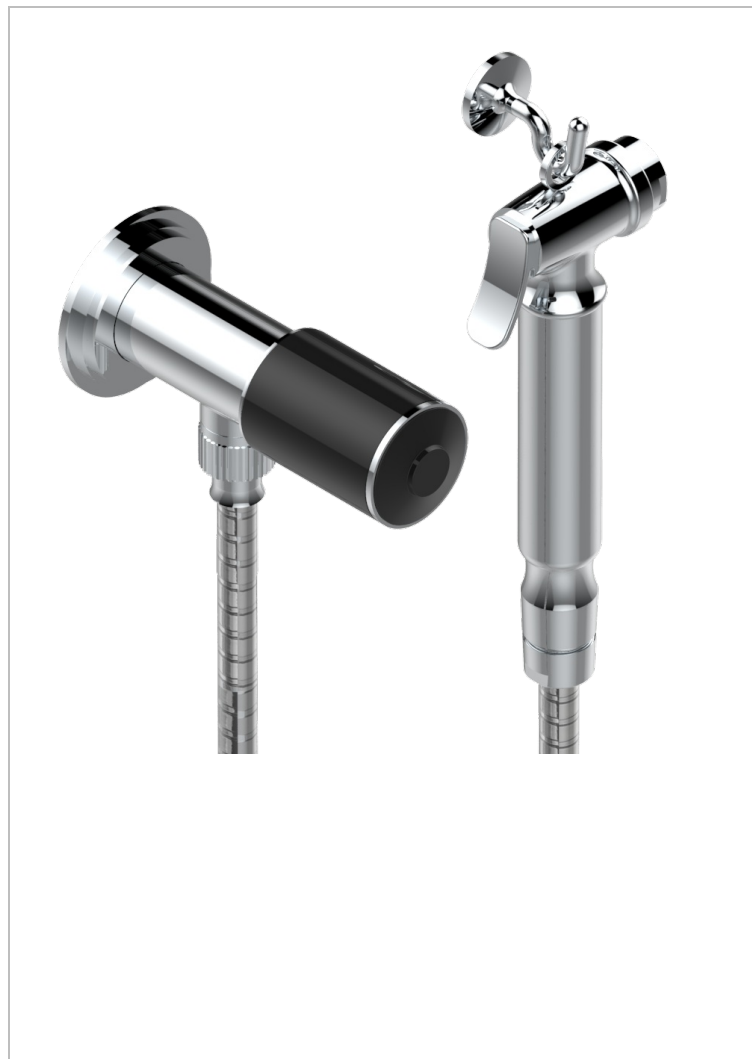

FAUBOURG PORCELANA NEGRA

G2L-5840/8

THG[®]
PARIS

Conjunto higiénico con llave de paso, flexo reforzado 1m25, tele-ducha con gatillo y gancho.

CARACTERÍSTICAS

- ACS : 19ACCLY406

ESTÁNDAR

ESPECIFICACIONES TÉCNICAS

- Recommandé : 3 bars (max. 5 bars) - Advised : 43,5 psi (max. 72 psi)
- 15 l/min à 3 bars (4 gpm at 43.5 psi)

ACABADOS DISPONIBLES

Cerámica negra mate - D30
Cromo - A02
Cromo / dorado - G02
Cromo mate - C02
Dorado - F01
Dorado mate - F07

Dorado pálido - F30
Dorado pálido mate (sin barniz) - F31
Natural smoked Brass - A13
Níquel - B01
Níquel mate - C01
Níquel viejo - H28

Pvd blush - H62
Pvd blush mate - H60
Pvd color latón - H49
Pvd color latón mate - H50
Pvd color níquel - H55
Pvd color níquel mate - H56