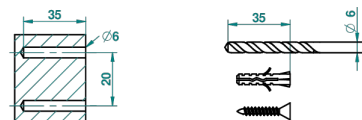

METROPOLIS CRISTAL NOIR A MANETTES

A2M-508

Porte-peignoir avec crochet virgule

24593

15/06/2010

CARACTÉRISTIQUES

- Accessoire en laiton

FINITIONS DISPONIBLES

Chromé - A02
Chromé / doré - G02
Chromé mat - C02
Doré brillant - F01
Doré mat - F07
Nickel brillant - B01

Nickel mat - C01
Noir mat céramique - D30
Or pâle - F30
Or pâle mat - F31
Pvd blush - H62
Pvd blush mat - H60

Pvd couleur bronze brown - F33
Pvd couleur bronze brown - mat - F34
Pvd couleur doré - H52
Pvd couleur doré mat - H53
Pvd couleur laiton - H49
Pvd couleur laiton mat - H50

Pvd couleur nickel - H55
Pvd couleur nickel mat - H56
Pvd graphite - H64
Pvd graphite mat - H65
Pvd umber - H66
Pvd umber mat - H67

Vieux nickel - H28