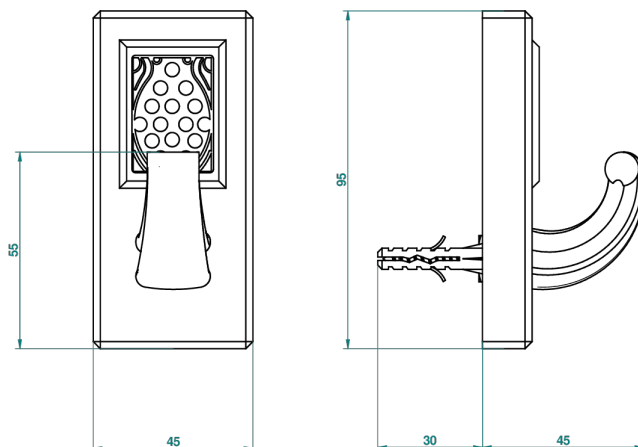

METROPOLIS CRISTAL NOIR A MANETTES

A2M-508

Porte-peignoir avec crochet virgule

24593

15/06/2010

CARACTÉRISTIQUES

- Accessoire en laiton

FINITIONS DISPONIBLES

Chromé - A02
Chromé / doré - G02
Chromé mat - C02
Doré brillant - F01
Doré mat - F07
Nickel brillant - B01

Nickel mat - C01
Noir mat céramique - D30
Or pâle - F30
Or pâle mat - F31
Pvd blush - H62
Pvd blush mat - H60

Pvd couleur bronze brown - F33
Pvd couleur bronze brown - mat - F34
Pvd couleur doré - H52
Pvd couleur doré mat - H53
Pvd couleur laiton - H49
Pvd couleur laiton mat - H50

Pvd couleur nickel - H55
Pvd couleur nickel mat - H56
Pvd graphite - H64
Pvd graphite mat - H65
Pvd umber - H66
Pvd umber mat - H67

Vieux nickel - H28