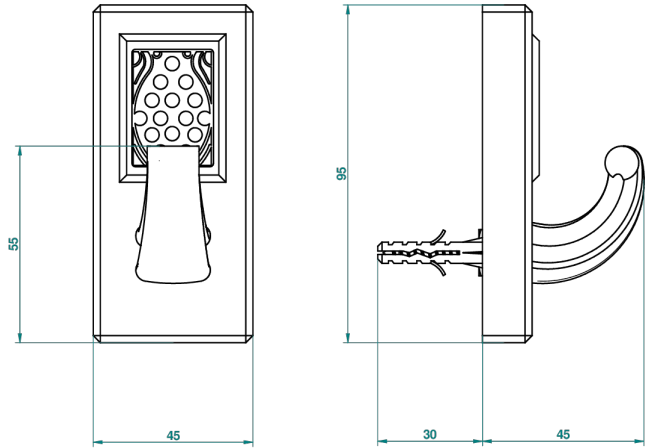

METROPOLIS CRISTAL NEGRO CON MANETAS

A2M-508

Percha pequeña

24593

15/06/2010

CARACTERÍSTICAS

- Métopolis cristal negro con manetas
- Percha pequeña

ACABADOS DISPONIBLES

Cerámica negra mate - D30
Cromo - A02
Cromo / dorado - G02
Cromo mate - C02
Dorado - F01
Dorado mate - F07

Dorado pálido - F30
Dorado pálido mate (sin barniz) - F31
Níquel - B01
Níquel mate - C01
Níquel viejo - H28
Pvd blush - H62

Pvd blush mate - H60
Pvd color latón - H49
Pvd color latón mate - H50
Pvd color níquel - H55
Pvd color níquel mate - H56
Pvd color oro - H52

Pvd color oro mate - H53
Pvd grafito - H64
Pvd grafito mate - H65
Pvd marrón bronce - F33
Pvd marrón bronce mate - F34
Pvd umber - H66

Pvd umber mate - H67