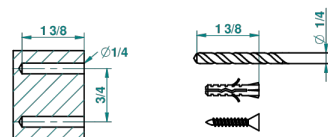

METROPOLIS CRISTAL NOIR A MANETTES

A2M-508

Porte-peignoir avec crochet virgule

24593

15/06/2010

CARACTÉRISTIQUES

- Accessoire en laiton

FINITIONS DISPONIBLES

Chromé - A02
Chromé / doré - G02
Chromé mat - C02
Doré brillant - F01
Doré mat - F07
Nickel brillant - B01

Nickel mat - C01
Noir mat céramique - D30
Or pâle - F30
Or pâle mat - F31
Pvd blush - H62
Pvd blush mat - H60

Pvd couleur bronze brown - F33
Pvd couleur bronze brown - mat - F34
Pvd couleur doré - H52
Pvd couleur doré mat - H53
Pvd couleur laiton - H49
Pvd couleur laiton mat - H50

Pvd couleur nickel - H55
Pvd couleur nickel mat - H56
Pvd graphite - H64
Pvd graphite mat - H65
Pvd umber - H66
Pvd umber mat - H67

Vieux nickel - H28