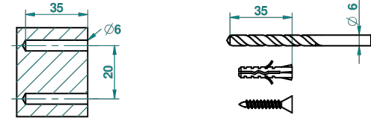

METROPOLIS CRISTAL NEGRO CON MANETAS

A2M-508

Percha pequeña

24593

15/06/2010

CARACTERÍSTICAS

- Métopolis cristal negro con manetas
- Percha pequeña

ACABADOS DISPONIBLES

Cerámica negra mate - D30
Cromo - A02
Cromo / dorado - G02
Cromo mate - C02
Dorado - F01
Dorado mate - F07

Dorado pálido - F30
Dorado pálido mate (sin barniz) - F31
Níquel - B01
Níquel mate - C01
Níquel viejo - H28
Pvd blush - H62

Pvd blush mate - H60
Pvd color latón - H49
Pvd color latón mate - H50
Pvd color níquel - H55
Pvd color níquel mate - H56
Pvd color oro - H52

Pvd color oro mate - H53
Pvd grafito - H64
Pvd grafito mate - H65
Pvd marrón bronce - F33
Pvd marrón bronce mate - F34
Pvd umber - H66

Pvd umber mate - H67