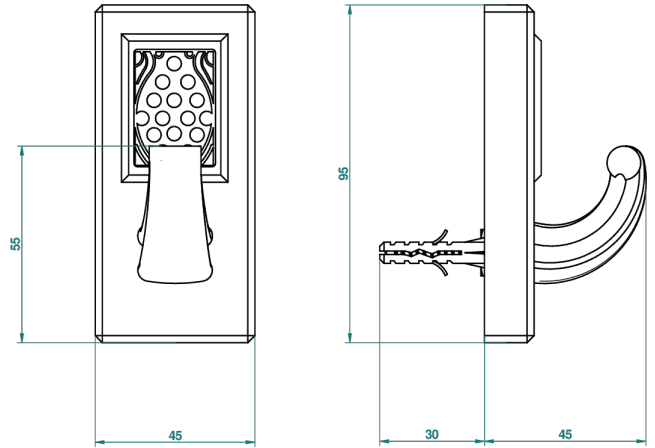

METROPOLIS CRISTAL NEGRO CON MANETAS

A2M-508

Percha pequeña

24593

15/06/2010

CARACTERÍSTICAS

- Métopolis cristal negro con manetas
- Percha pequeña

ACABADOS DISPONIBLES

Cerámica negra mate - D30
Cromo - A02
Cromo / dorado - G02
Cromo mate - C02
Dorado - F01
Dorado mate - F07

Dorado pálido - F30
Dorado pálido mate (sin barniz) - F31
Níquel - B01
Níquel mate - C01
Níquel viejo - H28
Pvd blush - H62

Pvd blush mate - H60
Pvd color latón - H49
Pvd color latón mate - H50
Pvd color níquel - H55
Pvd color níquel mate - H56
Pvd color oro - H52

Pvd color oro mate - H53
Pvd grafito - H64
Pvd grafito mate - H65
Pvd marrón bronce - F33
Pvd marrón bronce mate - F34
Pvd umber - H66

Pvd umber mate - H67