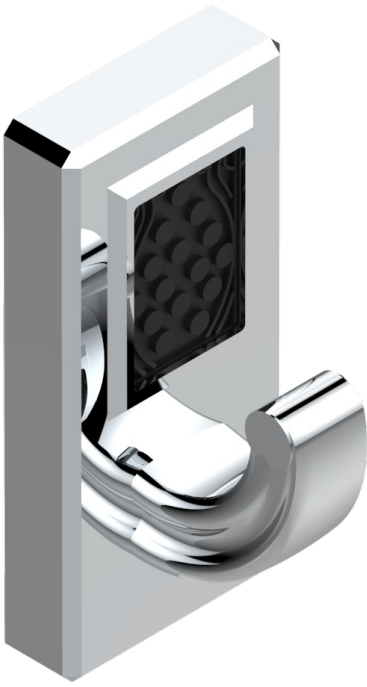

METROPOLIS CRISTAL NEGRO CON MANETAS

A2M-508

Percha pequeña

24593

15/06/2010

CARACTERÍSTICAS

- Métopolis cristal negro con manetas
- Percha pequeña

ACABADOS DISPONIBLES

Cerámica negra mate - D30
Cromo - A02
Cromo / dorado - G02
Cromo mate - C02
Dorado - F01
Dorado mate - F07

Dorado pálido - F30
Dorado pálido mate (sin barniz) - F31
Níquel - B01
Níquel mate - C01
Níquel viejo - H28
Pvd blush - H62

Pvd blush mate - H60
Pvd color latón - H49
Pvd color latón mate - H50
Pvd color níquel - H55
Pvd color níquel mate - H56
Pvd color oro - H52

Pvd color oro mate - H53
Pvd grafito - H64
Pvd grafito mate - H65
Pvd marrón bronce - F33
Pvd marrón bronce mate - F34
Pvd umber - H66

Pvd umber mate - H67