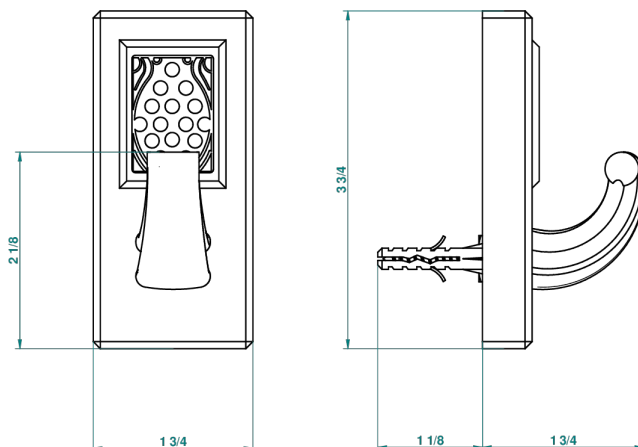

METROPOLIS CRISTAL NOIR A MANETTES

A2M-508

Porte-peignoir avec crochet virgule

24593

15/06/2010

CARACTÉRISTIQUES

- Accessoire en laiton

FINITIONS DISPONIBLES

Chromé - A02
Chromé / doré - G02
Chromé mat - C02
Doré brillant - F01
Doré mat - F07
Nickel brillant - B01

Nickel mat - C01
Noir mat céramique - D30
Or pâle - F30
Or pâle mat - F31
Pvd blush - H62
Pvd blush mat - H60

Pvd couleur bronze brown - F33
Pvd couleur bronze brown - mat - F34
Pvd couleur doré - H52
Pvd couleur doré mat - H53
Pvd couleur laiton - H49
Pvd couleur laiton mat - H50

Pvd couleur nickel - H55
Pvd couleur nickel mat - H56
Pvd graphite - H64
Pvd graphite mat - H65
Pvd umber - H66
Pvd umber mat - H67

Vieux nickel - H28