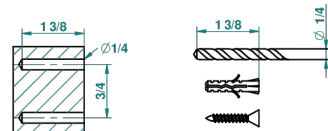

METROPOLIS CRISTAL NOIR A MANETTES

A2M-508

Porte-peignoir avec crochet virgule

24593

15/06/2010

CARACTÉRISTIQUES

- Accessoire en laiton

FINITIONS DISPONIBLES

Chromé - A02
Chromé / doré - G02
Chromé mat - C02
Doré brillant - F01
Doré mat - F07
Nickel brillant - B01

Nickel mat - C01
Noir mat céramique - D30
Or pâle - F30
Or pâle mat - F31
Pvd blush - H62
Pvd blush mat - H60

Pvd couleur bronze brown - F33
Pvd couleur bronze brown - mat - F34
Pvd couleur doré - H52
Pvd couleur doré mat - H53
Pvd couleur laiton - H49
Pvd couleur laiton mat - H50

Pvd couleur nickel - H55
Pvd couleur nickel mat - H56
Pvd graphite - H64
Pvd graphite mat - H65
Pvd umber - H66
Pvd umber mat - H67

Vieux nickel - H28