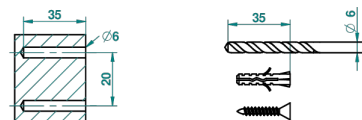

METROPOLIS CRISTAL NOIR A MANETTES

THG®
PARIS

A2M-508

Porte-peignoir avec crochet virgule

24593

15/06/2010

CARACTÉRISTIQUES

- Accessoire en laiton

FINITIONS DISPONIBLES

Chromé - A02
Chromé / doré - G02
Chromé mat - C02
Doré brillant - F01
Doré mat - F07
Nickel brillant - B01

Nickel mat - C01
Noir mat céramique - D30
Or pâle - F30
Or pâle mat - F31
Pvd blush - H62
Pvd blush mat - H60

Pvd couleur bronze brown - F33
Pvd couleur bronze brown - mat - F34
Pvd couleur doré - H52
Pvd couleur doré mat - H53
Pvd couleur laiton - H49
Pvd couleur laiton mat - H50

Pvd couleur nickel - H55
Pvd couleur nickel mat - H56
Pvd graphite - H64
Pvd graphite mat - H65
Pvd umber - H66
Pvd umber mat - H67

Vieux nickel - H28