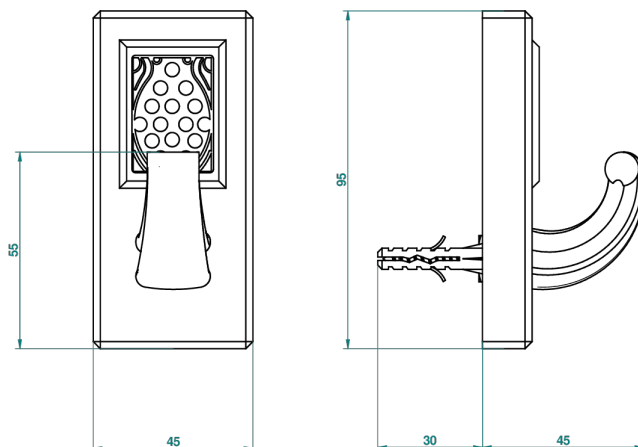

METROPOLIS CRISTAL NOIR A MANETTES

THG®
PARIS

A2M-508

Porte-peignoir avec crochet virgule

24593

15/06/2010

CARACTÉRISTIQUES

- Accessoire en laiton

FINITIONS DISPONIBLES

Chromé - A02
Chromé / doré - G02
Chromé mat - C02
Doré brillant - F01
Doré mat - F07
Nickel brillant - B01

Nickel mat - C01
Noir mat céramique - D30
Or pâle - F30
Or pâle mat - F31
Pvd blush - H62
Pvd blush mat - H60

Pvd couleur bronze brown - F33
Pvd couleur bronze brown - mat - F34
Pvd couleur doré - H52
Pvd couleur doré mat - H53
Pvd couleur laiton - H49
Pvd couleur laiton mat - H50

Pvd couleur nickel - H55
Pvd couleur nickel mat - H56
Pvd graphite - H64
Pvd graphite mat - H65
Pvd umber - H66
Pvd umber mat - H67

Vieux nickel - H28