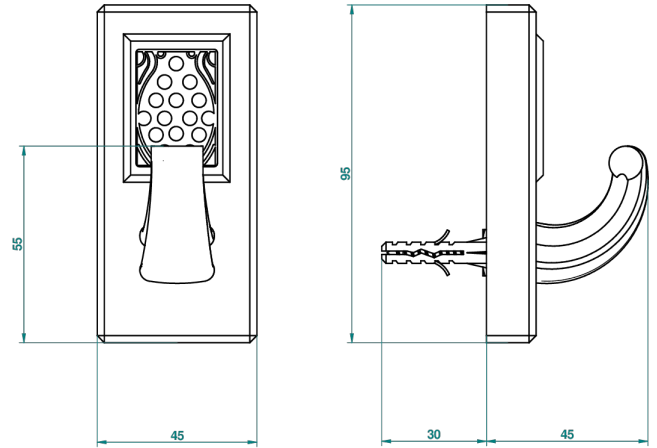

METROPOLIS CRISTAL NEGRO CON MANETAS

A2M-508

Percha pequeña

24593

15/06/2010

CARACTERÍSTICAS

- Métopolis cristal negro con manetas
- Percha pequeña

ACABADOS DISPONIBLES

Cerámica negra mate - D30
Cromo - A02
Cromo / dorado - G02
Cromo mate - C02
Dorado - F01
Dorado mate - F07

Dorado pálido - F30
Dorado pálido mate (sin barniz) - F31
Níquel - B01
Níquel mate - C01
Níquel viejo - H28
Pvd blush - H62

Pvd blush mate - H60
Pvd color latón - H49
Pvd color latón mate - H50
Pvd color níquel - H55
Pvd color níquel mate - H56
Pvd color oro - H52

Pvd color oro mate - H53
Pvd grafito - H64
Pvd grafito mate - H65
Pvd marrón bronce - F33
Pvd marrón bronce mate - F34
Pvd umber - H66

Pvd umber mate - H67