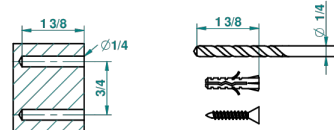

METROPOLIS CRISTAL NOIR A MANETTES

A2M-508

Porte-peignoir avec crochet virgule

24593

15/06/2010

CARACTÉRISTIQUES

- Accessoire en laiton

FINITIONS DISPONIBLES

Chromé - A02
Chromé / doré - G02
Chromé mat - C02
Doré brillant - F01
Doré mat - F07
Nickel brillant - B01

Nickel mat - C01
Noir mat céramique - D30
Or pâle - F30
Or pâle mat - F31
Pvd blush - H62
Pvd blush mat - H60

Pvd couleur bronze brown - F33
Pvd couleur bronze brown - mat - F34
Pvd couleur doré - H52
Pvd couleur doré mat - H53
Pvd couleur laiton - H49
Pvd couleur laiton mat - H50

Pvd couleur nickel - H55
Pvd couleur nickel mat - H56
Pvd graphite - H64
Pvd graphite mat - H65
Pvd umber - H66
Pvd umber mat - H67

Vieux nickel - H28