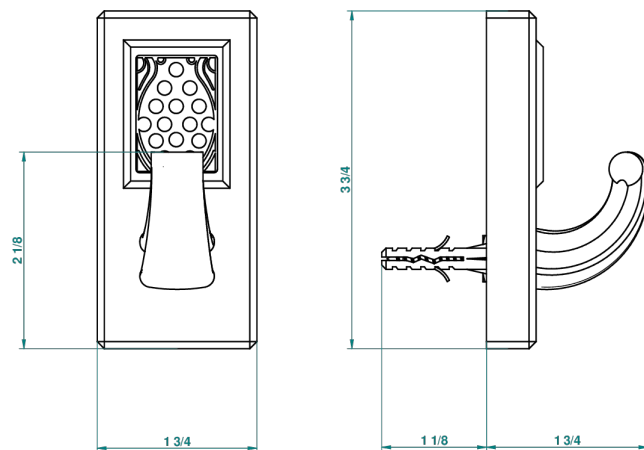

METROPOLIS CRISTAL NOIR A MANETTES

A2M-508

Porte-peignoir avec crochet virgule

24593

15/06/2010

CARACTÉRISTIQUES

- Accessoire en laiton

FINITIONS DISPONIBLES

Chromé - A02
Chromé / doré - G02
Chromé mat - C02
Doré brillant - F01
Doré mat - F07
Nickel brillant - B01

Nickel mat - C01
Noir mat céramique - D30
Or pâle - F30
Or pâle mat - F31
Pvd blush - H62
Pvd blush mat - H60

Pvd couleur bronze brown - F33
Pvd couleur bronze brown - mat - F34
Pvd couleur doré - H52
Pvd couleur doré mat - H53
Pvd couleur laiton - H49
Pvd couleur laiton mat - H50

Pvd couleur nickel - H55
Pvd couleur nickel mat - H56
Pvd graphite - H64
Pvd graphite mat - H65
Pvd umber - H66
Pvd umber mat - H67

Vieux nickel - H28