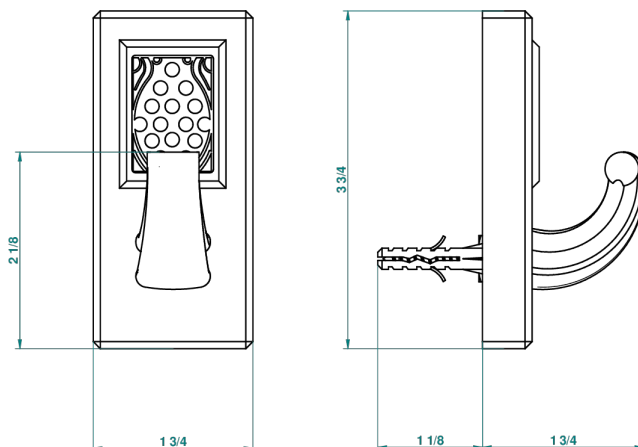

METROPOLIS CRISTAL NEGRO CON MANETAS

A2M-508

Percha pequeña

24593

15/06/2010

CARACTERÍSTICAS

- Métopolis cristal negro con manetas
- Percha pequeña

ACABADOS DISPONIBLES

Cerámica negra mate - D30
Cromo - A02
Cromo / dorado - G02
Cromo mate - C02
Dorado - F01
Dorado mate - F07

Dorado pálido - F30
Dorado pálido mate (sin barniz) - F31
Níquel - B01
Níquel mate - C01
Níquel viejo - H28
Pvd blush - H62

Pvd blush mate - H60
Pvd color latón - H49
Pvd color latón mate - H50
Pvd color níquel - H55
Pvd color níquel mate - H56
Pvd color oro - H52

Pvd color oro mate - H53
Pvd grafito - H64
Pvd grafito mate - H65
Pvd marrón bronce - F33
Pvd marrón bronce mate - F34
Pvd umber - H66

Pvd umber mate - H67