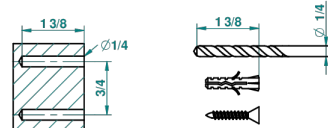

METROPOLIS CRISTAL NEGRO CON MANETAS

A2M-508

Percha pequeña

24593

15/06/2010

CARACTERÍSTICAS

- Métopolis cristal negro con manetas
- Percha pequeña

ACABADOS DISPONIBLES

Cerámica negra mate - D30
Cromo - A02
Cromo / dorado - G02
Cromo mate - C02
Dorado - F01
Dorado mate - F07

Dorado pálido - F30
Dorado pálido mate (sin barniz) - F31
Níquel - B01
Níquel mate - C01
Níquel viejo - H28
Pvd blush - H62

Pvd blush mate - H60
Pvd color latón - H49
Pvd color latón mate - H50
Pvd color níquel - H55
Pvd color níquel mate - H56
Pvd color oro - H52

Pvd color oro mate - H53
Pvd grafito - H64
Pvd grafito mate - H65
Pvd marrón bronce - F33
Pvd marrón bronce mate - F34
Pvd umber - H66

Pvd umber mate - H67