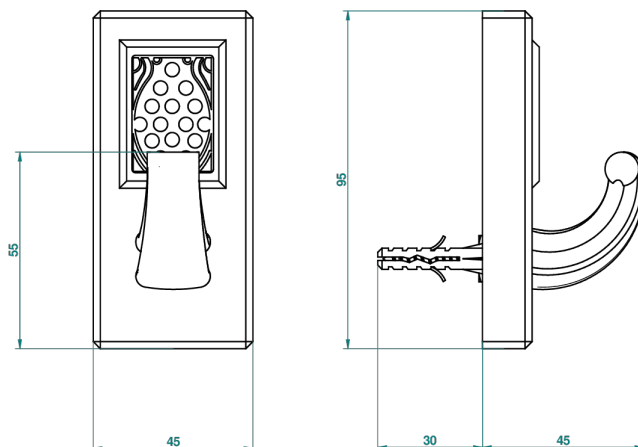

METROPOLIS CRISTAL NOIR

A2L-508

Porte-peignoir avec crochet virgule

THG®
PARIS

24593

15/06/2010

CARACTÉRISTIQUES

- Accessoire en laiton

FINITIONS DISPONIBLES

Chromé - A02
Chromé / doré - G02
Chromé mat - C02
Doré brillant - F01
Doré mat - F07
Nickel brillant - B01

Nickel mat - C01
Noir mat céramique - D30
Or pâle - F30
Or pâle mat - F31
Pvd blush - H62
Pvd blush mat - H60

Pvd couleur bronze brown - F33
Pvd couleur bronze brown - mat - F34
Pvd couleur doré - H52
Pvd couleur doré mat - H53
Pvd couleur laiton - H49
Pvd couleur laiton mat - H50

Pvd couleur nickel - H55
Pvd couleur nickel mat - H56
Pvd graphite - H64
Pvd graphite mat - H65
Pvd umber - H66
Pvd umber mat - H67

Vieux nickel - H28