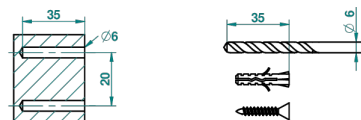

METROPOLIS CRISTAL NOIR

A2L-508

Porte-peignoir avec crochet virgule

THG®
PARIS

24593

15/06/2010

CARACTÉRISTIQUES

- Accessoire en laiton

FINITIONS DISPONIBLES

Chromé - A02
Chromé / doré - G02
Chromé mat - C02
Doré brillant - F01
Doré mat - F07
Nickel brillant - B01

Nickel mat - C01
Noir mat céramique - D30
Or pâle - F30
Or pâle mat - F31
Pvd blush - H62
Pvd blush mat - H60

Pvd couleur bronze brown - F33
Pvd couleur bronze brown - mat - F34
Pvd couleur doré - H52
Pvd couleur doré mat - H53
Pvd couleur laiton - H49
Pvd couleur laiton mat - H50

Pvd couleur nickel - H55
Pvd couleur nickel mat - H56
Pvd graphite - H64
Pvd graphite mat - H65
Pvd umber - H66
Pvd umber mat - H67

Vieux nickel - H28