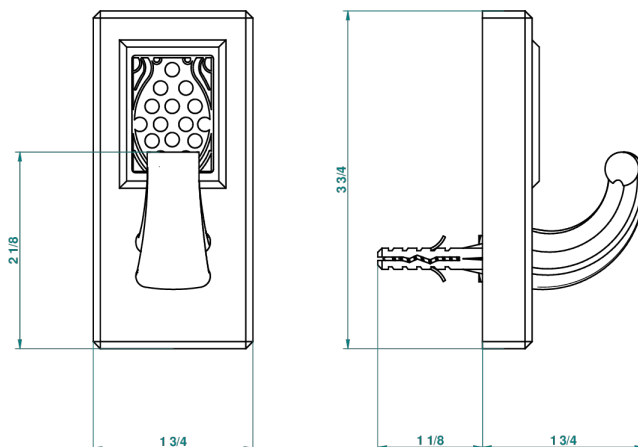

METROPOLIS CRISTAL NOIR

A2L-508

Porte-peignoir avec crochet virgule

THG®
PARIS

24593

15/06/2010

CARACTÉRISTIQUES

- Accessoire en laiton

FINITIONS DISPONIBLES

Chromé - A02
Chromé / doré - G02
Chromé mat - C02
Doré brillant - F01
Doré mat - F07
Nickel brillant - B01

Nickel mat - C01
Noir mat céramique - D30
Or pâle - F30
Or pâle mat - F31
Pvd blush - H62
Pvd blush mat - H60

Pvd couleur bronze brown - F33
Pvd couleur bronze brown - mat - F34
Pvd couleur doré - H52
Pvd couleur doré mat - H53
Pvd couleur laiton - H49
Pvd couleur laiton mat - H50

Pvd couleur nickel - H55
Pvd couleur nickel mat - H56
Pvd graphite - H64
Pvd graphite mat - H65
Pvd umber - H66
Pvd umber mat - H67

Vieux nickel - H28