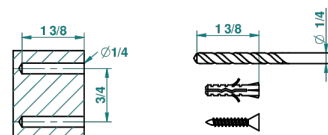

METROPOLIS CRISTAL NOIR

A2L-508

Porte-peignoir avec crochet virgule

THG®
PARIS

24593

15/06/2010

CARACTÉRISTIQUES

- Accessoire en laiton

FINITIONS DISPONIBLES

Chromé - A02
Chromé / doré - G02
Chromé mat - C02
Doré brillant - F01
Doré mat - F07
Nickel brillant - B01

Nickel mat - C01
Noir mat céramique - D30
Or pâle - F30
Or pâle mat - F31
Pvd blush - H62
Pvd blush mat - H60

Pvd couleur bronze brown - F33
Pvd couleur bronze brown - mat - F34
Pvd couleur doré - H52
Pvd couleur doré mat - H53
Pvd couleur laiton - H49
Pvd couleur laiton mat - H50

Pvd couleur nickel - H55
Pvd couleur nickel mat - H56
Pvd graphite - H64
Pvd graphite mat - H65
Pvd umber - H66
Pvd umber mat - H67

Vieux nickel - H28