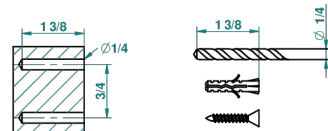

METROPOLIS CRISTAL NOIR

A2L-508

Porte-peignoir avec crochet virgule

THG®
PARIS

24593

15/06/2010

CARACTÉRISTIQUES

- Accessoire en laiton

FINITIONS DISPONIBLES

Chromé - A02
Chromé / doré - G02
Chromé mat - C02
Doré brillant - F01
Doré mat - F07
Nickel brillant - B01

Nickel mat - C01
Noir mat céramique - D30
Or pâle - F30
Or pâle mat - F31
Pvd blush - H62
Pvd blush mat - H60

Pvd couleur bronze brown - F33
Pvd couleur bronze brown - mat - F34
Pvd couleur doré - H52
Pvd couleur doré mat - H53
Pvd couleur laiton - H49
Pvd couleur laiton mat - H50

Pvd couleur nickel - H55
Pvd couleur nickel mat - H56
Pvd graphite - H64
Pvd graphite mat - H65
Pvd umber - H66
Pvd umber mat - H67

Vieux nickel - H28