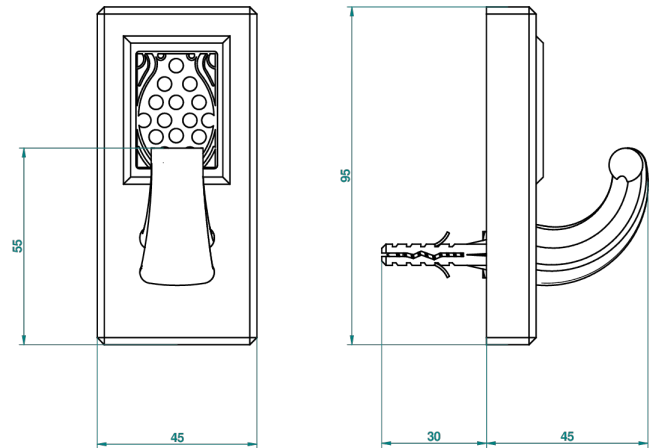

METROPOLIS CRISTAL NOIR

A2L-508

Porte-peignoir avec crochet virgule

THG®
PARIS

24593

15/06/2010

CARACTÉRISTIQUES

- Accessoire en laiton

FINITIONS DISPONIBLES

Chromé - A02
Chromé / doré - G02
Chromé mat - C02
Doré brillant - F01
Doré mat - F07
Nickel brillant - B01

Nickel mat - C01
Noir mat céramique - D30
Or pâle - F30
Or pâle mat - F31
Pvd blush - H62
Pvd blush mat - H60

Pvd couleur bronze brown - F33
Pvd couleur bronze brown - mat - F34
Pvd couleur doré - H52
Pvd couleur doré mat - H53
Pvd couleur laiton - H49
Pvd couleur laiton mat - H50

Pvd couleur nickel - H55
Pvd couleur nickel mat - H56
Pvd graphite - H64
Pvd graphite mat - H65
Pvd umber - H66
Pvd umber mat - H67

Vieux nickel - H28