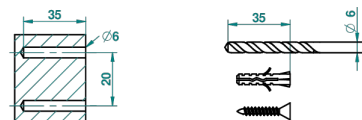

METROPOLIS CRISTAL NOIR

A2L-508

Porte-peignoir avec crochet virgule

THG®
PARIS

24593

15/06/2010

CARACTÉRISTIQUES

- Accessoire en laiton

FINITIONS DISPONIBLES

Chromé - A02
Chromé / doré - G02
Chromé mat - C02
Doré brillant - F01
Doré mat - F07
Nickel brillant - B01

Nickel mat - C01
Noir mat céramique - D30
Or pâle - F30
Or pâle mat - F31
Pvd blush - H62
Pvd blush mat - H60

Pvd couleur bronze brown - F33
Pvd couleur bronze brown - mat - F34
Pvd couleur doré - H52
Pvd couleur doré mat - H53
Pvd couleur laiton - H49
Pvd couleur laiton mat - H50

Pvd couleur nickel - H55
Pvd couleur nickel mat - H56
Pvd graphite - H64
Pvd graphite mat - H65
Pvd umber - H66
Pvd umber mat - H67

Vieux nickel - H28