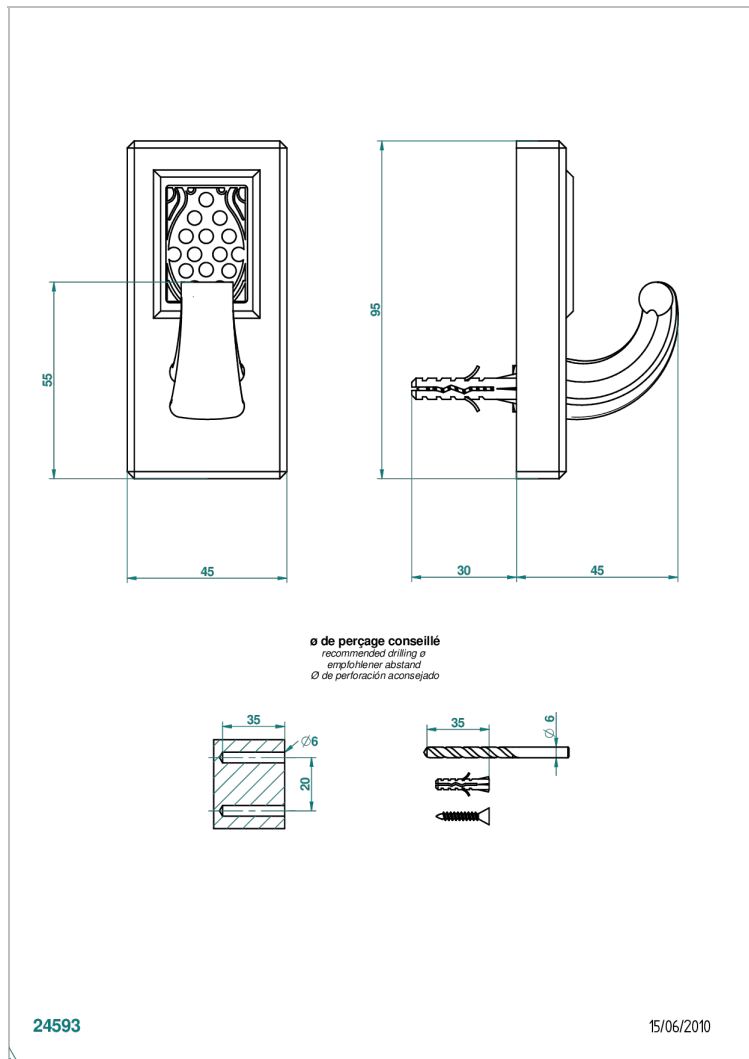

A2L-508

带衣钩的浴衣架

特色

- Métropolis Black crystal
- 带衣钩的浴衣架

可选饰面

Black ceram - D30
 Blush PVD - H62
 Graphite PVD - H64
 Matt Umber PVD - H67
 Matt blush PVD - H60
 Matt graphite PVD - H65

PVD哑光棕铜 - F34
 PVD哑光金 - H53
 PVD哑光铜 - H50
 PVD哑光镍 - H56
 PVD抛光铜 - H49
 PVD棕铜 - F33