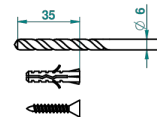

AMBOISE MALAQUITA

A1J-508

Percha pequeña

THG®
PARIS

38590

15/06/2010

CARACTERÍSTICAS

- Amboise Malaquita
- Percha pequeña

ACABADOS DISPONIBLES

Cerámica negra mate - D30
Cromo - A02
Cromo / dorado - G02
Cromo mate - C02
Dorado - F01
Dorado mate - F07

Dorado pálido - F30
Dorado pálido mate (sin barniz) - F31
Níquel - B01
Níquel mate - C01
Níquel viejo - H28
Pvd blush - H62

Pvd blush mate - H60
Pvd color latón - H49
Pvd color latón mate - H50
Pvd color níquel - H55
Pvd color níquel mate - H56
Pvd color oro - H52

Pvd color oro mate - H53
Pvd grafito - H64
Pvd grafito mate - H65
Pvd marrón bronce - F33
Pvd marrón bronce mate - F34
Pvd umber - H66

Pvd umber mate - H67