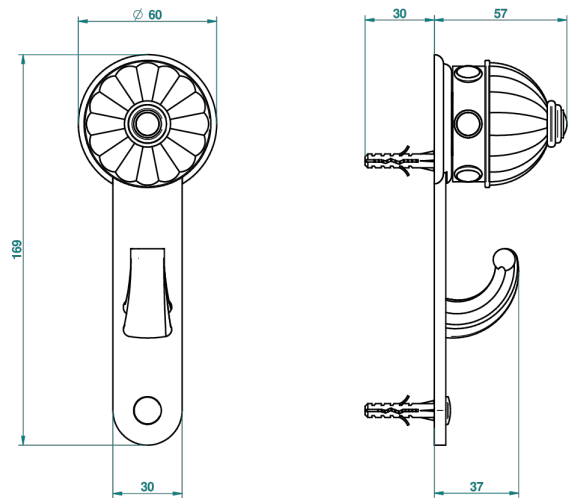

AMBOISE MALAQUITA

A1J-508

Percha pequeña

THG®
PARIS

38590

15/06/2010

CARACTERÍSTICAS

- Amboise Malaquita
- Percha pequeña

ACABADOS DISPONIBLES

Cerámica negra mate - D30
Cromo - A02
Cromo / dorado - G02
Cromo mate - C02
Dorado - F01
Dorado mate - F07

Dorado pálido - F30
Dorado pálido mate (sin barniz) - F31
Níquel - B01
Níquel mate - C01
Níquel viejo - H28
Pvd blush - H62

Pvd blush mate - H60
Pvd color latón - H49
Pvd color latón mate - H50
Pvd color níquel - H55
Pvd color níquel mate - H56
Pvd color oro - H52

Pvd color oro mate - H53
Pvd grafito - H64
Pvd grafito mate - H65
Pvd marrón bronce - F33
Pvd marrón bronce mate - F34
Pvd umber - H66

Pvd umber mate - H67