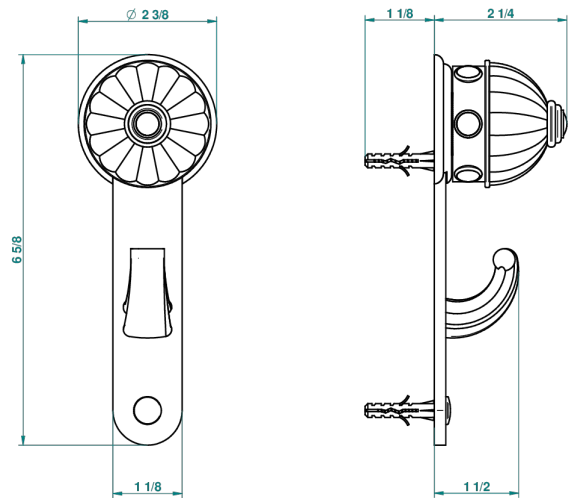

AMBOISE MALAQUITA

A1J-508

Percha pequeña

THG®
PARIS

38590

15/06/2010

CARACTERÍSTICAS

- Amboise Malaquita
- Percha pequeña

ACABADOS DISPONIBLES

Cerámica negra mate - D30
Cromo - A02
Cromo / dorado - G02
Cromo mate - C02
Dorado - F01
Dorado mate - F07

Dorado pálido - F30
Dorado pálido mate (sin barniz) - F31
Níquel - B01
Níquel mate - C01
Níquel viejo - H28
Pvd blush - H62

Pvd blush mate - H60
Pvd color latón - H49
Pvd color latón mate - H50
Pvd color níquel - H55
Pvd color níquel mate - H56
Pvd color oro - H52

Pvd color oro mate - H53
Pvd grafito - H64
Pvd grafito mate - H65
Pvd marrón bronce - F33
Pvd marrón bronce mate - F34
Pvd umber - H66

Pvd umber mate - H67