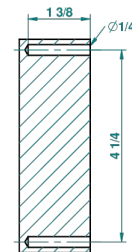

AMBOISE MALAQUITA

A1J-508

Percha pequeña

THG®
PARIS

38590

15/06/2010

CARACTERÍSTICAS

- Amboise Malaquita
- Percha pequeña

ACABADOS DISPONIBLES

Cerámica negra mate - D30
Cromo - A02
Cromo / dorado - G02
Cromo mate - C02
Dorado - F01
Dorado mate - F07

Dorado pálido - F30
Dorado pálido mate (sin barniz) - F31
Níquel - B01
Níquel mate - C01
Níquel viejo - H28
Pvd blush - H62

Pvd blush mate - H60
Pvd color latón - H49
Pvd color latón mate - H50
Pvd color níquel - H55
Pvd color níquel mate - H56
Pvd color oro - H52

Pvd color oro mate - H53
Pvd grafito - H64
Pvd grafito mate - H65
Pvd marrón bronce - F33
Pvd marrón bronce mate - F34
Pvd umber - H66

Pvd umber mate - H67