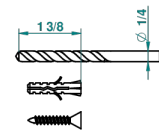

AMBOISE MALAQUITA

A1J-508

Percha pequeña

THG®
PARIS

38590

15/06/2010

CARACTERÍSTICAS

- Amboise Malaquita
- Percha pequeña

ACABADOS DISPONIBLES

Cerámica negra mate - D30
Cromo - A02
Cromo / dorado - G02
Cromo mate - C02
Dorado - F01
Dorado mate - F07

Dorado pálido - F30
Dorado pálido mate (sin barniz) - F31
Níquel - B01
Níquel mate - C01
Níquel viejo - H28
Pvd blush - H62

Pvd blush mate - H60
Pvd color latón - H49
Pvd color latón mate - H50
Pvd color níquel - H55
Pvd color níquel mate - H56
Pvd color oro - H52

Pvd color oro mate - H53
Pvd grafito - H64
Pvd grafito mate - H65
Pvd marrón bronce - F33
Pvd marrón bronce mate - F34
Pvd umber - H66

Pvd umber mate - H67