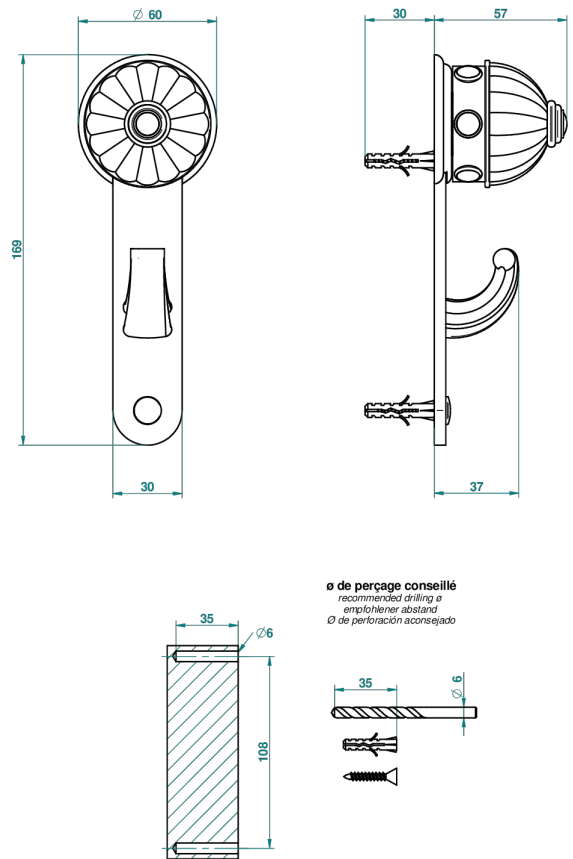

AMBOISE MALAQUITA

A1J-508

Percha pequeña

THG[®]
PARIS

38590

15/06/2010

CARACTERÍSTICAS

- Amboise Malaquita
- Percha pequeña