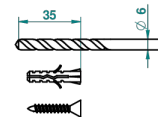

AMBOISE MALAQUITA

A1J-508

Percha pequeña

THG®
PARIS

38590

15/06/2010

CARACTERÍSTICAS

- Amboise Malaquita
- Percha pequeña

ACABADOS DISPONIBLES

Cerámica negra mate - D30
Cromo - A02
Cromo / dorado - G02
Cromo mate - C02
Dorado - F01
Dorado mate - F07

Dorado pálido - F30
Dorado pálido mate (sin barniz) - F31
Níquel - B01
Níquel mate - C01
Níquel viejo - H28
Pvd blush - H62

Pvd blush mate - H60
Pvd color latón - H49
Pvd color latón mate - H50
Pvd color níquel - H55
Pvd color níquel mate - H56
Pvd color oro - H52

Pvd color oro mate - H53
Pvd grafito - H64
Pvd grafito mate - H65
Pvd marrón bronce - F33
Pvd marrón bronce mate - F34
Pvd umber - H66

Pvd umber mate - H67