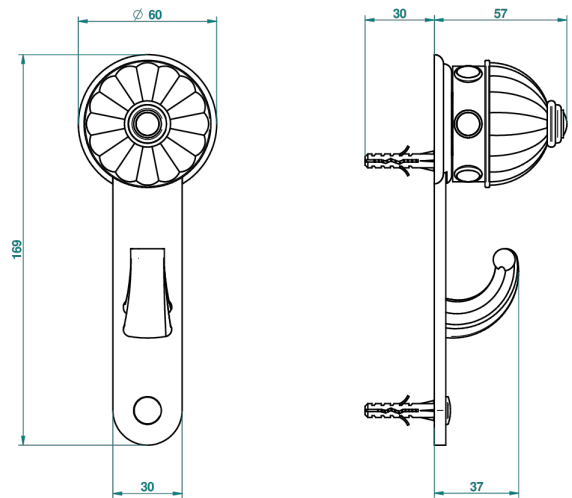

AMBOISE MALAQUITA

A1J-508

Percha pequeña

THG®
PARIS

38590

15/06/2010

CARACTERÍSTICAS

- Amboise Malaquita
- Percha pequeña

ACABADOS DISPONIBLES

Cerámica negra mate - D30
Cromo - A02
Cromo / dorado - G02
Cromo mate - C02
Dorado - F01
Dorado mate - F07

Dorado pálido - F30
Dorado pálido mate (sin barniz) - F31
Níquel - B01
Níquel mate - C01
Níquel viejo - H28
Pvd blush - H62

Pvd blush mate - H60
Pvd color latón - H49
Pvd color latón mate - H50
Pvd color níquel - H55
Pvd color níquel mate - H56
Pvd color oro - H52

Pvd color oro mate - H53
Pvd grafito - H64
Pvd grafito mate - H65
Pvd marrón bronce - F33
Pvd marrón bronce mate - F34
Pvd umber - H66

Pvd umber mate - H67