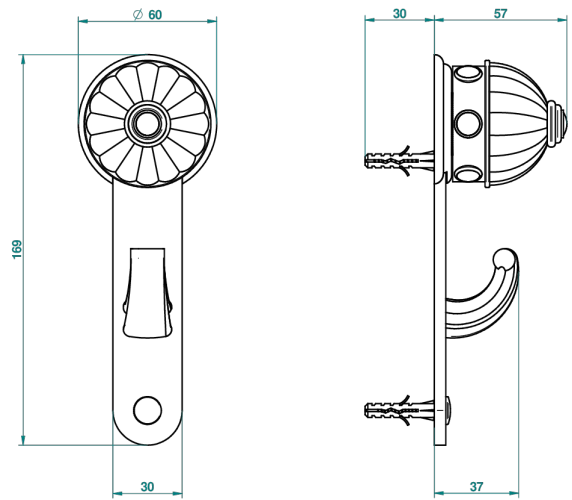

AMBOISE MALACHITE

A1J-508

带衣钩的浴衣架

THG
PARIS

38590

15/06/2010

特色

- Amboise Malachite
- 带衣钩的浴衣架

可选饰面

Black ceram - D30
Blush PVD - H62
Graphite PVD - H64
Matt Umber PVD - H67
Matt blush PVD - H60
Matt graphite PVD - H65

PVD哑光棕铜 - F34
PVD哑光金 - H53
PVD哑光铜 - H50
PVD哑光镍 - H56
PVD抛光铜 - H49
PVD棕铜 - F33

PVD金色 - H52
PVD镍 - H55
Umber PVD - H66
哑光浅金 - F31
哑光金 - F07
哑光铬 - C02

哑光镍 - C01
复古镍 - H28
抛光金 (24K金) - F01
抛光铬 - A02
抛光铬/抛光金 - G02
抛光镍 - B01

浅金 - F30