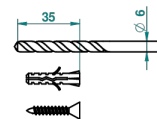

PANTHERE CRISTAL NOIR

A2K-508

Porte-peignoir avec crochet virgule

THG®
PARIS

38589

15/06/2010

CARACTÉRISTIQUES

- Accessoire en laiton

FINITIONS DISPONIBLES

Bronze clair - D01
Chromé - A02
Chromé / doré - G02
Chromé mat - C02
Doré brillant - F01
Doré mat - F07

Nickel brillant - B01
Nickel mat - C01
Noir mat céramique - D30
Or pâle - F30
Or pâle mat - F31
Pvd blush - H62

Pvd blush mat - H60
Pvd couleur bronze brown - F33
Pvd couleur bronze brown - mat - F34
Pvd couleur doré - H52
Pvd couleur doré mat - H53
Pvd couleur laiton - H49

Pvd couleur laiton mat - H50
Pvd couleur nickel - H55
Pvd couleur nickel mat - H56
Pvd graphite - H64
Pvd graphite mat - H65
Pvd umber - H66

Pvd umber mat - H67
Vieux cuivre rouge mat - H07
Vieux nickel - H28