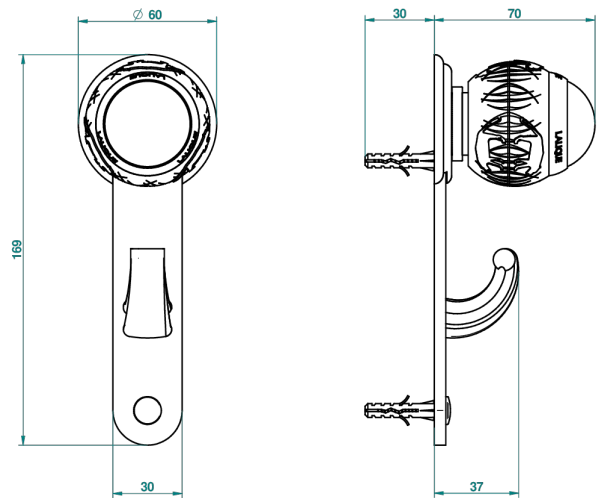

PANTHERE CRISTAL NOIR

A2K-508

Porte-peignoir avec crochet virgule

THG®
PARIS

38589

15/06/2010

CARACTÉRISTIQUES

- Accessoire en laiton

FINITIONS DISPONIBLES

Bronze clair - D01
Chromé - A02
Chromé / doré - G02
Chromé mat - C02
Doré brillant - F01
Doré mat - F07

Nickel brillant - B01
Nickel mat - C01
Noir mat céramique - D30
Or pâle - F30
Or pâle mat - F31
Pvd blush - H62

Pvd blush mat - H60
Pvd couleur bronze brown - F33
Pvd couleur bronze brown - mat - F34
Pvd couleur doré - H52
Pvd couleur doré mat - H53
Pvd couleur laiton - H49

Pvd couleur laiton mat - H50
Pvd couleur nickel - H55
Pvd couleur nickel mat - H56
Pvd graphite - H64
Pvd graphite mat - H65
Pvd umber - H66

Pvd umber mat - H67
Vieux cuivre rouge mat - H07
Vieux nickel - H28