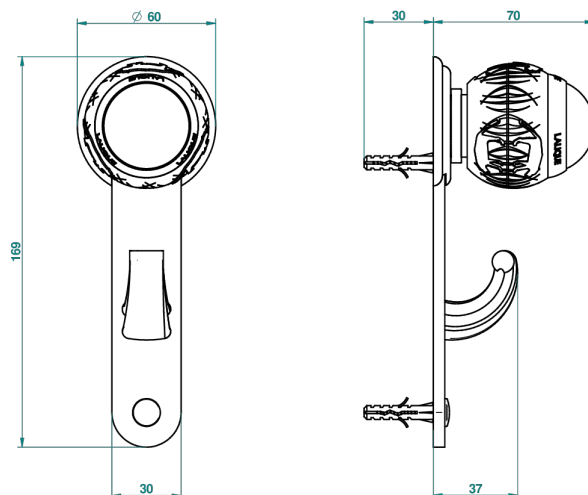

PANTHERE BLACK CRYSTAL

A2K-508

带衣钩的浴衣架

38589

15/06/2010

特色

- Panthere Black crystal
- 带衣钩的浴衣架

可选饰面

Black ceram - D30
Blush PVD - H62
Graphite PVD - H64
Matt Umber PVD - H67
Matt blush PVD - H60
Matt graphite PVD - H65

PVD哑光棕铜 - F34
PVD哑光金 - H53
PVD哑光铜 - H50
PVD哑光镍 - H56
PVD抛光铜 - H49
PVD棕铜 - F33

PVD金色 - H52
PVD镍 - H55
Umber PVD - H66
哑光复古铜 - H07
哑光浅金 - F31
哑光金 - F07

哑光铬 - C02
哑光镍 - C01
复古镍 - H28
抛光金 (24K金) - F01
抛光铬 - A02
抛光铬/抛光金 - G02

抛光镍 - B01
浅金 - F30
漆面铜 - D01