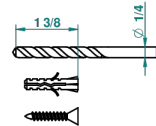

PANTHERE CRISTAL NOIR

A2K-508

Porte-peignoir avec crochet virgule

THG®
PARIS

38589

15/06/2010

CARACTÉRISTIQUES

- Accessoire en laiton

FINITIONS DISPONIBLES

Bronze clair - D01
Chromé - A02
Chromé / doré - G02
Chromé mat - C02
Doré brillant - F01
Doré mat - F07

Nickel brillant - B01
Nickel mat - C01
Noir mat céramique - D30
Or pâle - F30
Or pâle mat - F31
Pvd blush - H62

Pvd blush mat - H60
Pvd couleur bronze brown - F33
Pvd couleur bronze brown - mat - F34
Pvd couleur doré - H52
Pvd couleur doré mat - H53
Pvd couleur laiton - H49

Pvd couleur laiton mat - H50
Pvd couleur nickel - H55
Pvd couleur nickel mat - H56
Pvd graphite - H64
Pvd graphite mat - H65
Pvd umber - H66

Pvd umber mat - H67
Vieux cuivre rouge mat - H07
Vieux nickel - H28