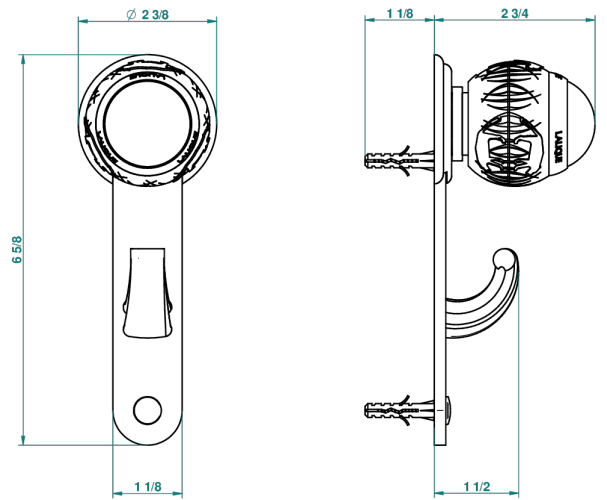

PANTHERE CRISTAL NOIR

A2K-508

Porte-peignoir avec crochet virgule

THG®
PARIS

38589

15/06/2010

CARACTÉRISTIQUES

- Accessoire en laiton

FINITIONS DISPONIBLES

Bronze clair - D01
Chromé - A02
Chromé / doré - G02
Chromé mat - C02
Doré brillant - F01
Doré mat - F07

Nickel brillant - B01
Nickel mat - C01
Noir mat céramique - D30
Or pâle - F30
Or pâle mat - F31
Pvd blush - H62

Pvd blush mat - H60
Pvd couleur bronze brown - F33
Pvd couleur bronze brown - mat - F34
Pvd couleur doré - H52
Pvd couleur doré mat - H53
Pvd couleur laiton - H49

Pvd couleur laiton mat - H50
Pvd couleur nickel - H55
Pvd couleur nickel mat - H56
Pvd graphite - H64
Pvd graphite mat - H65
Pvd umber - H66

Pvd umber mat - H67
Vieux cuivre rouge mat - H07
Vieux nickel - H28