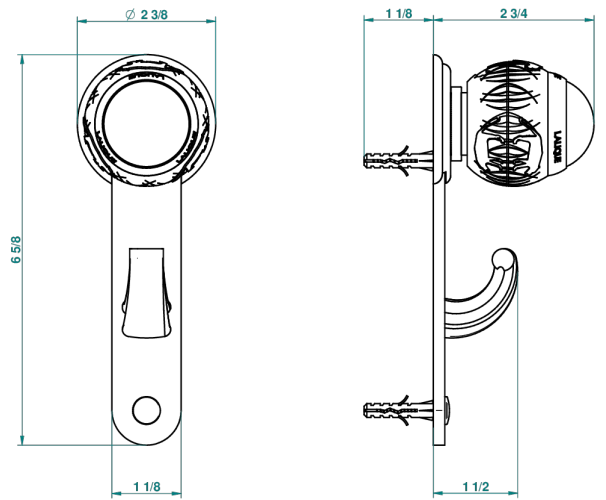

PANTHERE BLACK CRYSTAL

A2K-508

带衣钩的浴衣架

THG®
PARIS

38589

15/06/2010

特色

- Panthère Black crystal
- 带衣钩的浴衣架

可选饰面

Black ceram - D30
Blush PVD - H62
Graphite PVD - H64
Matt Umber PVD - H67
Matt blush PVD - H60
Matt graphite PVD - H65

PVD哑光棕铜 - F34
PVD哑光金 - H53
PVD哑光铜 - H50
PVD哑光镍 - H56
PVD抛光铜 - H49
PVD棕铜 - F33

PVD金色 - H52
PVD镍 - H55
Umber PVD - H66
哑光复古铜 - H07
哑光浅金 - F31
哑光金 - F07

哑光铬 - C02
哑光镍 - C01
复古镍 - H28
抛光金 (24K金) - F01
抛光铬 - A02
抛光铬/抛光金 - G02

抛光镍 - B01
浅金 - F30
漆面铜 - D01