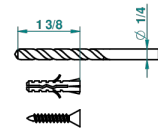

PANTHERE BLACK CRYSTAL

A2K-508

带衣钩的浴衣架

THG®
PARIS

38589

15/06/2010

特色

- Panthère Black crystal
- 带衣钩的浴衣架

可选饰面

Black ceram - D30
Blush PVD - H62
Graphite PVD - H64
Matt Umber PVD - H67
Matt blush PVD - H60
Matt graphite PVD - H65

PVD哑光棕铜 - F34
PVD哑光金 - H53
PVD哑光铜 - H50
PVD哑光镍 - H56
PVD抛光铜 - H49
PVD棕铜 - F33

PVD金色 - H52
PVD镍 - H55
Umber PVD - H66
哑光复古铜 - H07
哑光浅金 - F31
哑光金 - F07

哑光铬 - C02
哑光镍 - C01
复古镍 - H28
抛光金 (24K金) - F01
抛光铬 - A02
抛光铬/抛光金 - G02

抛光镍 - B01
浅金 - F30
漆面铜 - D01